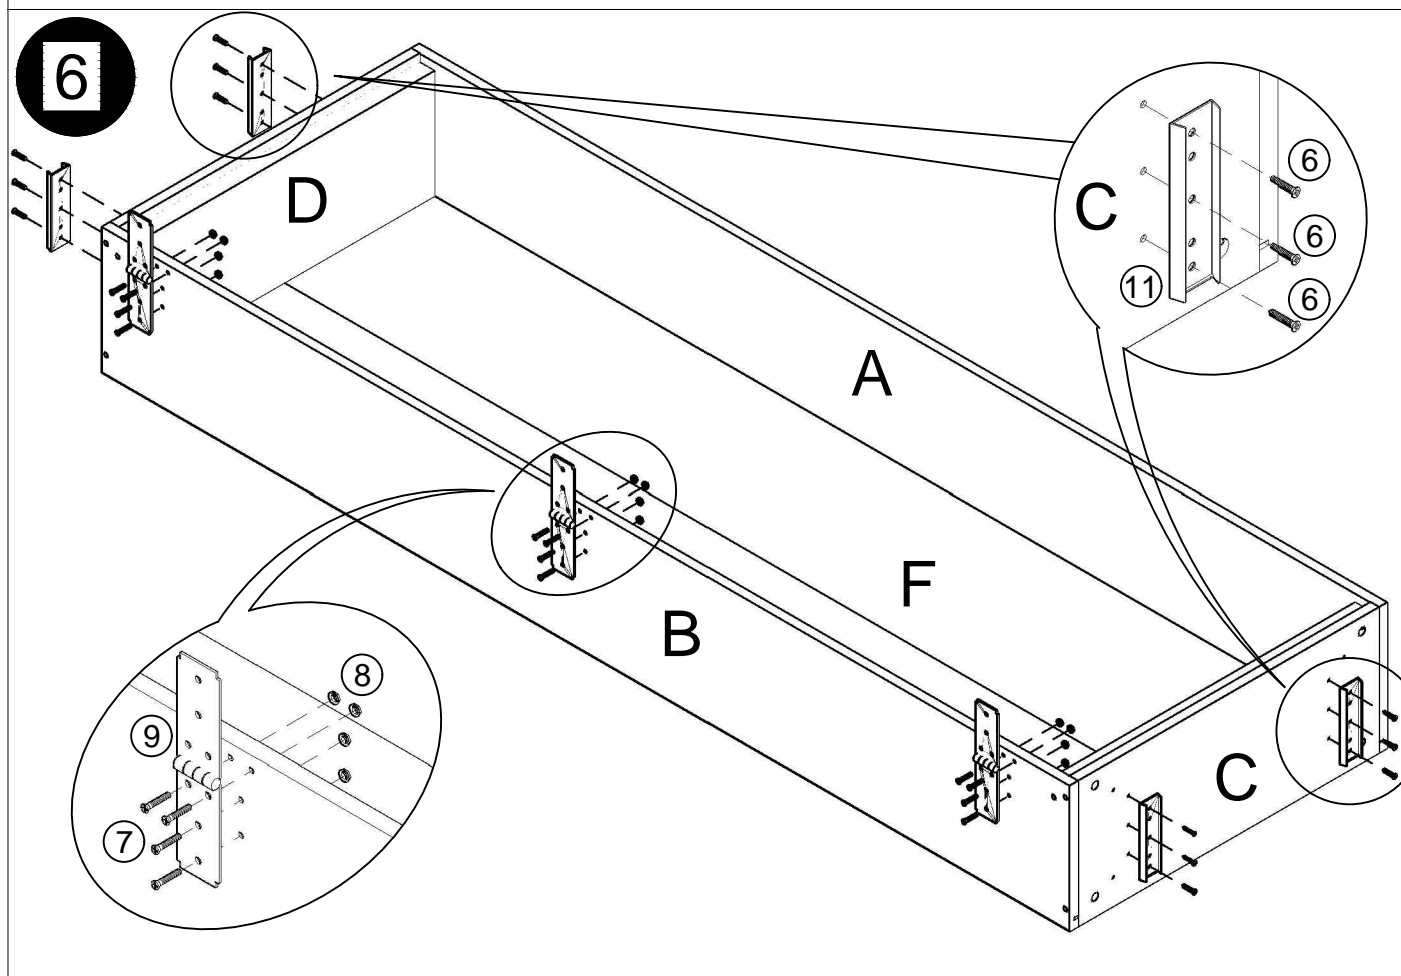

SOFÁ CAMA CLOUD

SKRAUT
HOME

1H:30MN

ES	SEGURIDAD RESPECTAR LAS INSTRUCCIONES DE MONTAJE DESCRITAS EN EL FOLLETO	PT	SEGURANCA RESPEITAR AS INSTRUÇÕES DE MONTAGEM DESCRÉVIDAS NA INSTRUCOES DE USO
FR	SECURITE RESPECTER LES INSTRUCTIONS DE MONTAGE DANS LA NOTICE	IT	SICUREZZA RISPETTARE LE INSTRUZIONI DI MONTAGGIO DESCRITTE NEEL'AVVERTENZA
EN	CAUTION FOLLOW CAREFULLY THE ASSEMBLING INSTRUCTIONS DESCRIBED IN THE DIRECTIONS	DE	SICHERHEITSVORSCHRIFTEN BEACHTEN SIE BITTE UNGEDINGI DIE ANGELEGEBENER AUFBAUVORSCHRIFTEN

MPATR0011

A	1FR9032	x1	1920 x 250 x 16	C	1LA10045	x2	598 x 250 x 16	E	1VA9101	x1	598 x 155 x 16
B	1FR9033	x1	1920 x 250 x 16	D	1LA10046	x2	598 x 215 x 16	F	MTB2312	x1	1900 x 610 x 3

CAJÓN:

SOFA:

HERRAJE CAJÓN

①	 MTR0250 3,5x30	x8	②	 MTR0590	x16	③	 MTR0600	x8
④	 MVA0865	x1	⑤	 MTA0020	x6			

HERRAJE SOFÁ

⑥	 TOR. R/MAD.	x32	⑦	 TOR. MÉTRICA	x12	⑧	 TUERCA	x12
⑨	 BISAGRA	x3	⑩	 GUIA	x4	⑪	 CARRIL	x4