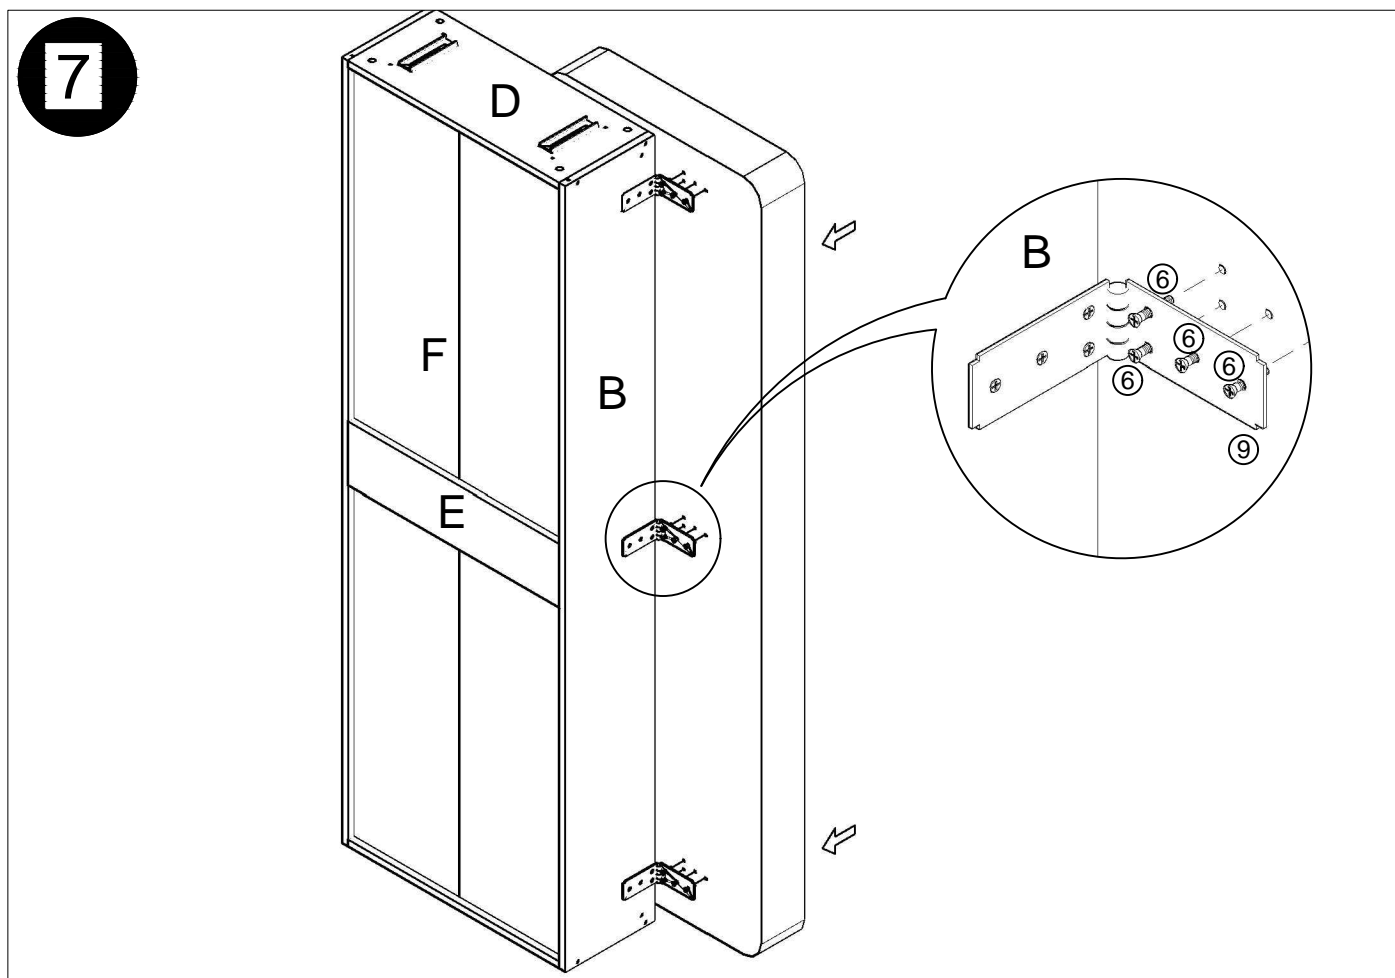

SOFÁ CAMA CLOUD

SKRAUT
HOME

1H:30MN

ES	SEGURIDAD RESPECTAR LAS INSTRUCCIONES DE MONTAJE DESCRITAS EN EL FOLLETO	PT	SEGURANCA RESPEITAR AS INSTRUÇÕES DE MONTAGEM DESCRÉVIDAS NA INSTRUCOES DE USO
FR	SECURITE RESPECTER LES INSTRUCTIONS DE MONTAGE DANS LA NOTICE	IT	SICUREZZA RISPETTARE LE INSTRUZIONI DI MONTAGGIO DESCRITTE NEEL'AVVERTENZA
EN	CAUTION FOLLOW CAREFULLY THE ASSEMBLING INSTRUCTIONS DESCRIBED IN THE DIRECTIONS	DE	SICHERHEITSVORSCHRIFTEN BEACHTEN SIE BITTE UNGEDINGI DIE ANGELEGEBENER AUFBAUVORSCHRIFTEN

MPATR0011

A	1FR9032	x1	1920 x 250 x 16	C	1LA10045	x2	598 x 250 x 16	E	1VA9101	x1	598 x 155 x 16
B	1FR9033	x1	1920 x 250 x 16	D	1LA10046	x2	598 x 215 x 16	F	MTB2312	x1	1900 x 610 x 3

CAJÓN:

SOFA:

HERRAJE CAJÓN