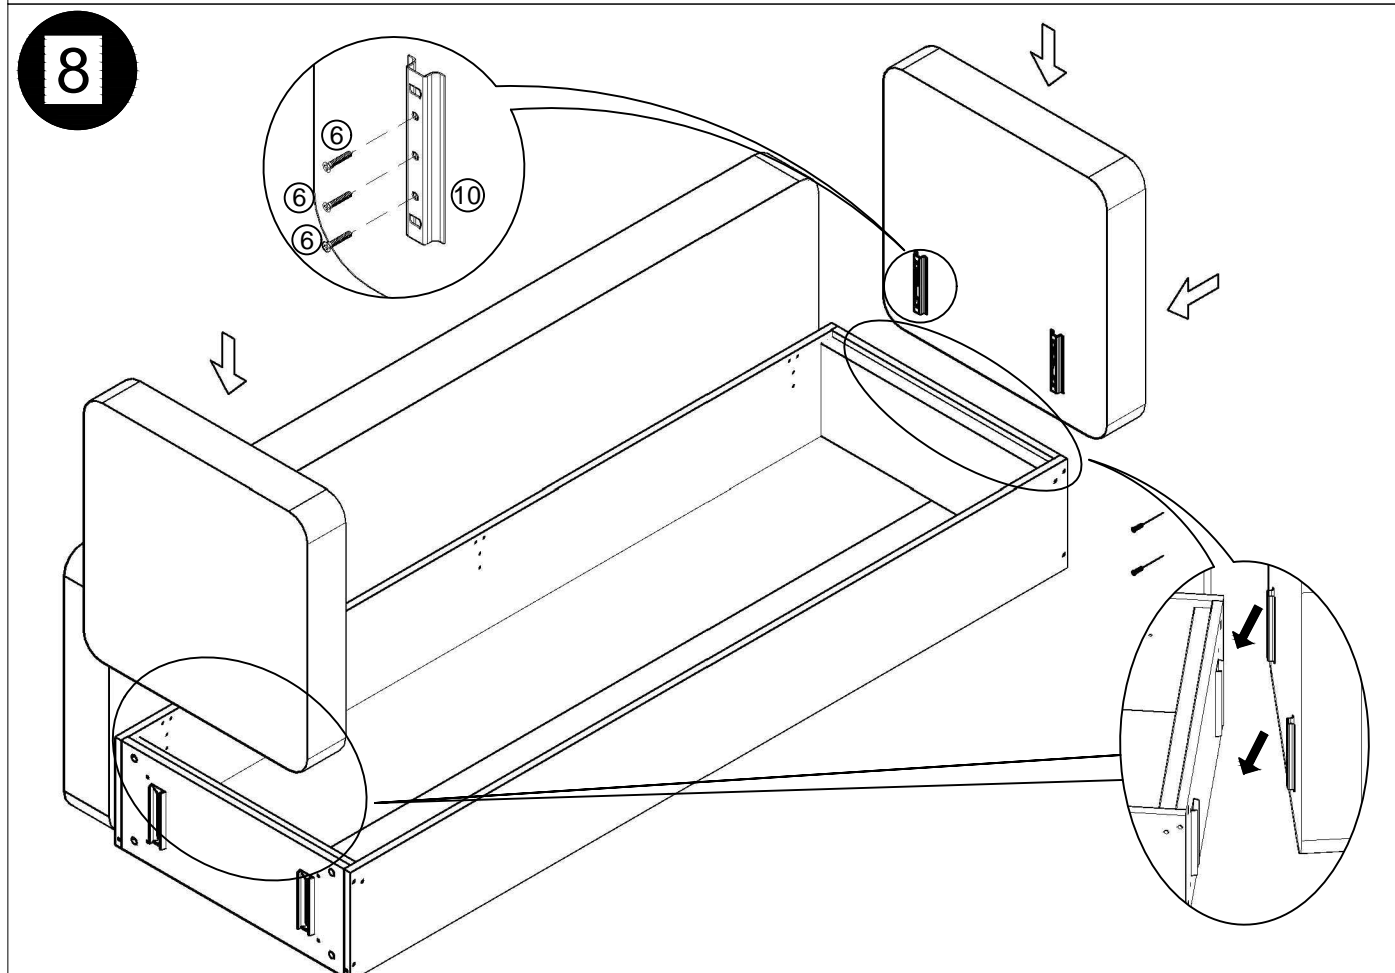

SOFÁ CAMA CLOUD

SKRAUT
HOME

1H:30MN

ES	SEGURIDAD RESPECTAR LAS INSTRUCCIONES DE MONTAJE DESCRITAS EN EL FOLLETO	PT	SEGURANCA RESPEITAR AS INSTRUÇÕES DE MONTAGEM DESCRÉVIDAS NA INSTRUCOES DE USO
FR	SECURITE RESPECTER LES INSTRUCTIONS DE MONTAGE DANS LA NOTICE	IT	SICUREZZA RISPETTARE LE INSTRUZIONI DI MONTAGGIO DESCRITTE NEEL'AVVERTENZA
EN	CAUTION FOLLOW CAREFULLY THE ASSEMBLING INSTRUCTIONS DESCRIBED IN THE DIRECTIONS	DE	SICHERHEITSVORSCHRIFTEN BEACHTEN SIE BITTE UNGEDINGI DIE ANGELEGEBENER AUFBAUVORSCHRIFTEN

MPATR0011

A	1FR9032	x1	1920 x 250 x 16	C	1LA10045	x2	598 x 250 x 16	E	1VA9101	x1	598 x 155 x 16
B	1FR9033	x1	1920 x 250 x 16	D	1LA10046	x2	598 x 215 x 16	F	MTB2312	x1	1900 x 610 x 3

CAJÓN:

SOFA:

HERRAJE CAJÓN