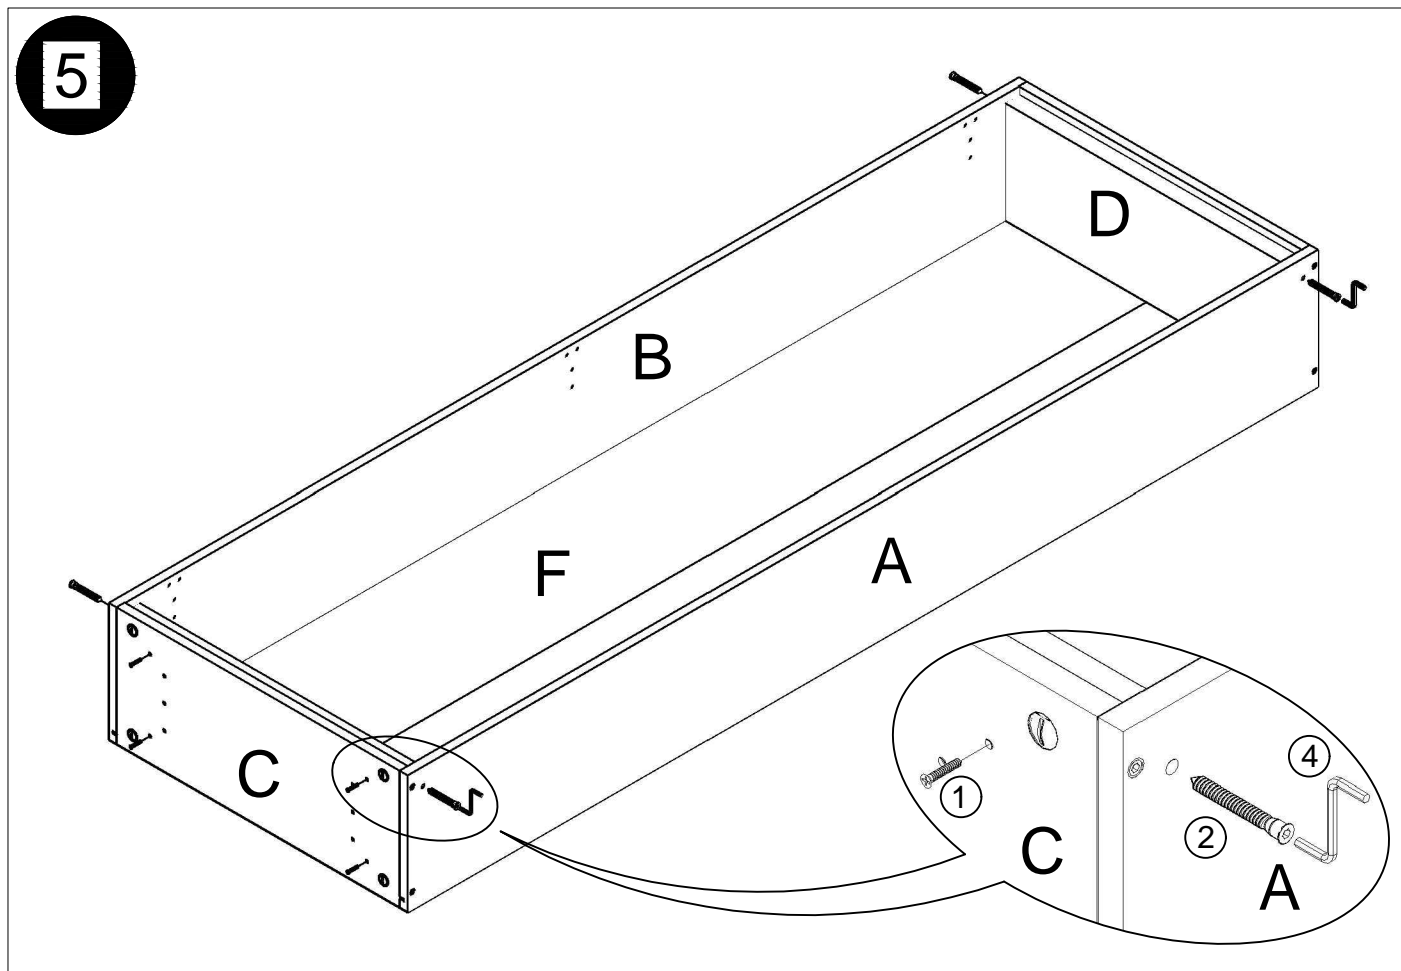

SOFÁ CAMA CLOUD

SKRAUT
HOME

1H:30MN

ES	SEGURIDAD RESPECTAR LAS INSTRUCCIONES DE MONTAJE DESCRITAS EN EL FOLLETO	PT	SEGURANCA RESPEITAR AS INSTRUÇÕES DE MONTAGEM DESCRÉVIDAS NA INSTRUCOES DE USO
FR	SECURITE RESPECTER LES INSTRUCTIONS DE MONTAGE DANS LA NOTICE	IT	SICUREZZA RISPETTARE LE INSTRUZIONI DI MONTAGGIO DESCRITTE NEEL'AVVERTENZA
EN	CAUTION FOLLOW CAREFULLY THE ASSEMBLING INSTRUCTIONS DESCRIBED IN THE DIRECTIONS	DE	SICHERHEITSVORSCHRIFTEN BEACHTEN SIE BITTE UNGEDINGI DIE ANGELEGEBENER AUFBAUVORSCHRIFTEN

MPATR0011

A	1FR9032	x1	1920 x 250 x 16	C	1LA10045	x2	598 x 250 x 16	E	1VA9101	x1	598 x 155 x 16
B	1FR9033	x1	1920 x 250 x 16	D	1LA10046	x2	598 x 215 x 16	F	MTB2312	x1	1900 x 610 x 3

CAJÓN:

SOFA:

HERRAJE CAJÓN