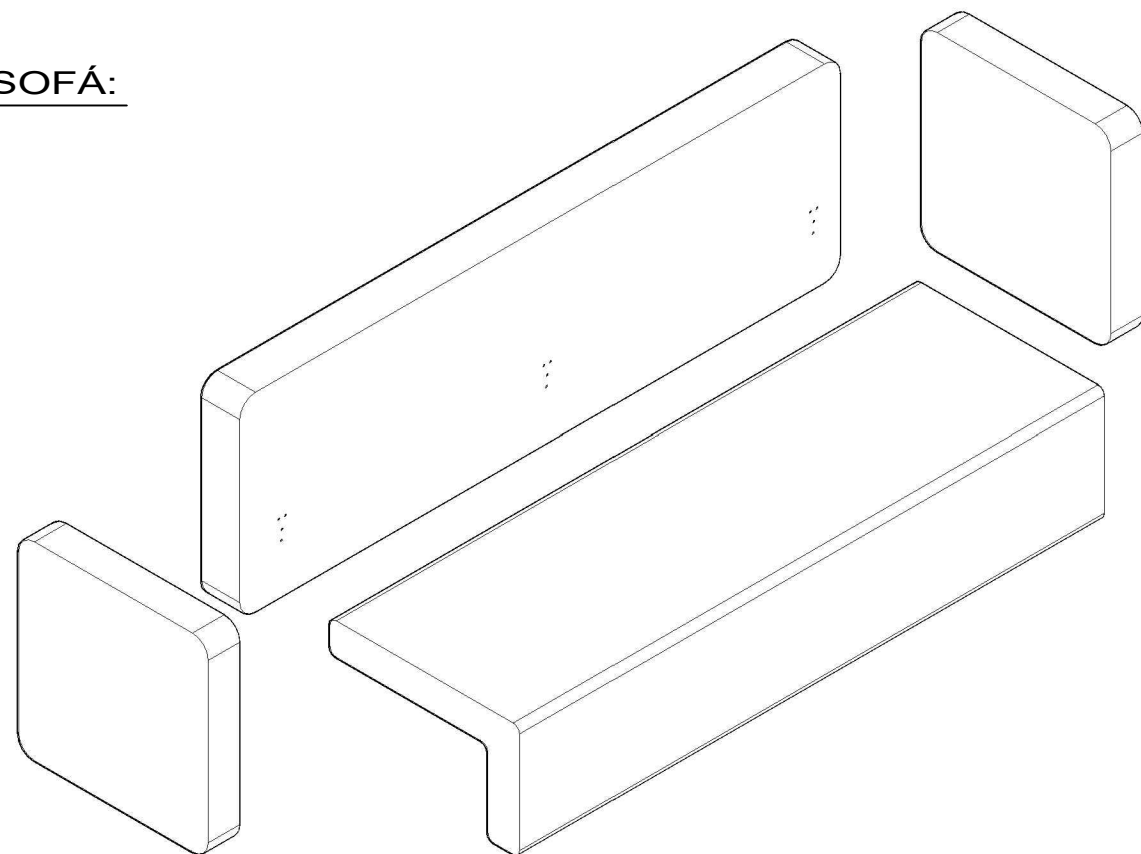

SOFÁ CAMA CLOUD

SKRAUT
HOME

1H:30MN

ES	SEGURIDAD RESPECTAR LAS INSTRUCCIONES DE MONTAJE DESCRITAS EN EL FOLLETO	PT	SEGURANCA RESPEITAR AS INSTRUÇÕES DE MONTAGEM DESCRÉVIDAS NA INSTRUCOES DE USO
FR	SECURITE RESPECTER LES INSTRUCTIONS DE MONTAGE DANS LA NOTICE	IT	SICUREZZA RISPETTARE LE INSTRUZIONI DI MONTAGGIO DESCRITTE NEEL'AVVERTENZA
EN	CAUTION FOLLOW CAREFULLY THE ASSEMBLING INSTRUCTIONS DESCRIBED IN THE DIRECTIONS	DE	SICHERHEITSVORSCHRIFTEN BEACHTEN SIE BITTE UNGEDINGI DIE ANGELEGEBENER AUFBAUVORSCHRIFTEN

MPATR0011

A	1FR9032	x1	1920 x 250 x 16	C	1LA10045	x2	598 x 250 x 16	E	1VA9101	x1	598 x 155 x 16
B	1FR9033	x1	1920 x 250 x 16	D	1LA10046	x2	598 x 215 x 16	F	MTB2312	x1	1900 x 610 x 3

CAJÓN:

SOFA:

HERRAJE CAJÓN