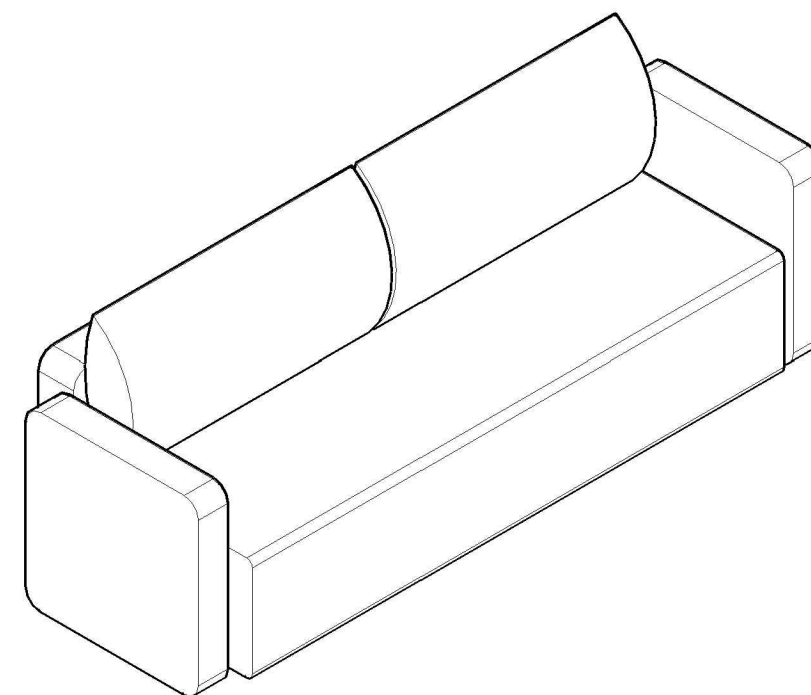

SOFÁ CAMA CLOUD

SKRAUT
HOME

1H:30MN

ES	SEGURIDAD RESPECTAR LAS INSTRUCCIONES DE MONTAJE DESCRITAS EN EL FOLLETO	PT	SEGURANCA RESPEITAR AS INSTRUÇÕES DE MONTAGEM DESCRÉVIDAS NA INSTRUCOES DE USO
FR	SECURITE RESPECTER LES INSTRUCTIONS DE MONTAGE DANS LA NOTICE	IT	SICUREZZA RISPETTARE LE INSTRUZIONI DI MONTAGGIO DESCRITTE NEEL'AVVERTENZA
EN	CAUTION FOLLOW CAREFULLY THE ASSEMBLING INSTRUCTIONS DESCRIBED IN THE DIRECTIONS	DE	SICHERHEITSVORSCHRIFTEN BEACHTEN SIE BITTE UNGEDINGI DIE ANGELEGEBENER AUFBAUVORSCHRIFTEN

MPATR0011

A	1FR9032	x1	1920 x 250 x 16	C	1LA10045	x2	598 x 250 x 16	E	1VA9101	x1	598 x 155 x 16
B	1FR9033	x1	1920 x 250 x 16	D	1LA10046	x2	598 x 215 x 16	F	MTB2312	x1	1900 x 610 x 3

CAJÓN:

SOFA:

HERRAJE CAJÓN