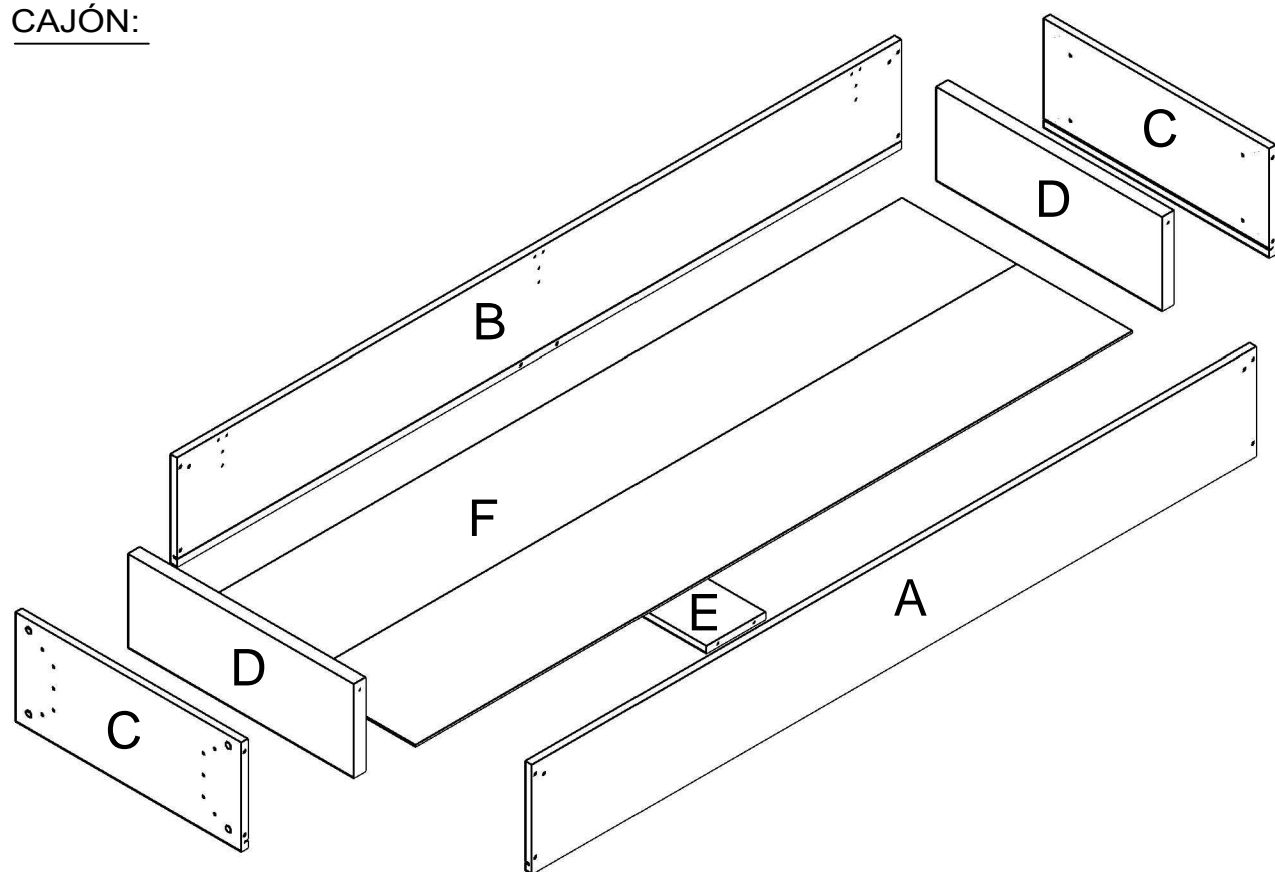

SOFÁ CAMA CLOUD

SKRAUT
HOME

1H:30MN

ES	SEGURIDAD RESPECTAR LAS INSTRUCCIONES DE MONTAJE DESCRITAS EN EL FOLLETO	PT	SEGURANCA RESPEITAR AS INSTRUÇÕES DE MONTAGEM DESCRÉVIDAS NA INSTRUCOES DE USO
FR	SECURITE RESPECTER LES INSTRUCTIONS DE MONTAGE DANS LA NOTICE	IT	SICUREZZA RISPETTARE LE INSTRUZIONI DI MONTAGGIO DESCRITTE NEEL'AVVERTENZA
EN	CAUTION FOLLOW CAREFULLY THE ASSEMBLING INSTRUCTIONS DESCRIBED IN THE DIRECTIONS	DE	SICHERHEITSVORSCHRIFTEN BEACHTEN SIE BITTE UNGEDINGI DIE ANGELEGEBENER AUFBAUVORSCHRIFTEN

MPATR0011

A	1FR9032	x1	1920 x 250 x 16	C	1LA10045	x2	598 x 250 x 16	E	1VA9101	x1	598 x 155 x 16
B	1FR9033	x1	1920 x 250 x 16	D	1LA10046	x2	598 x 215 x 16	F	MTB2312	x1	1900 x 610 x 3

CAJÓN:

SOFA:

HERRAJE CAJÓN