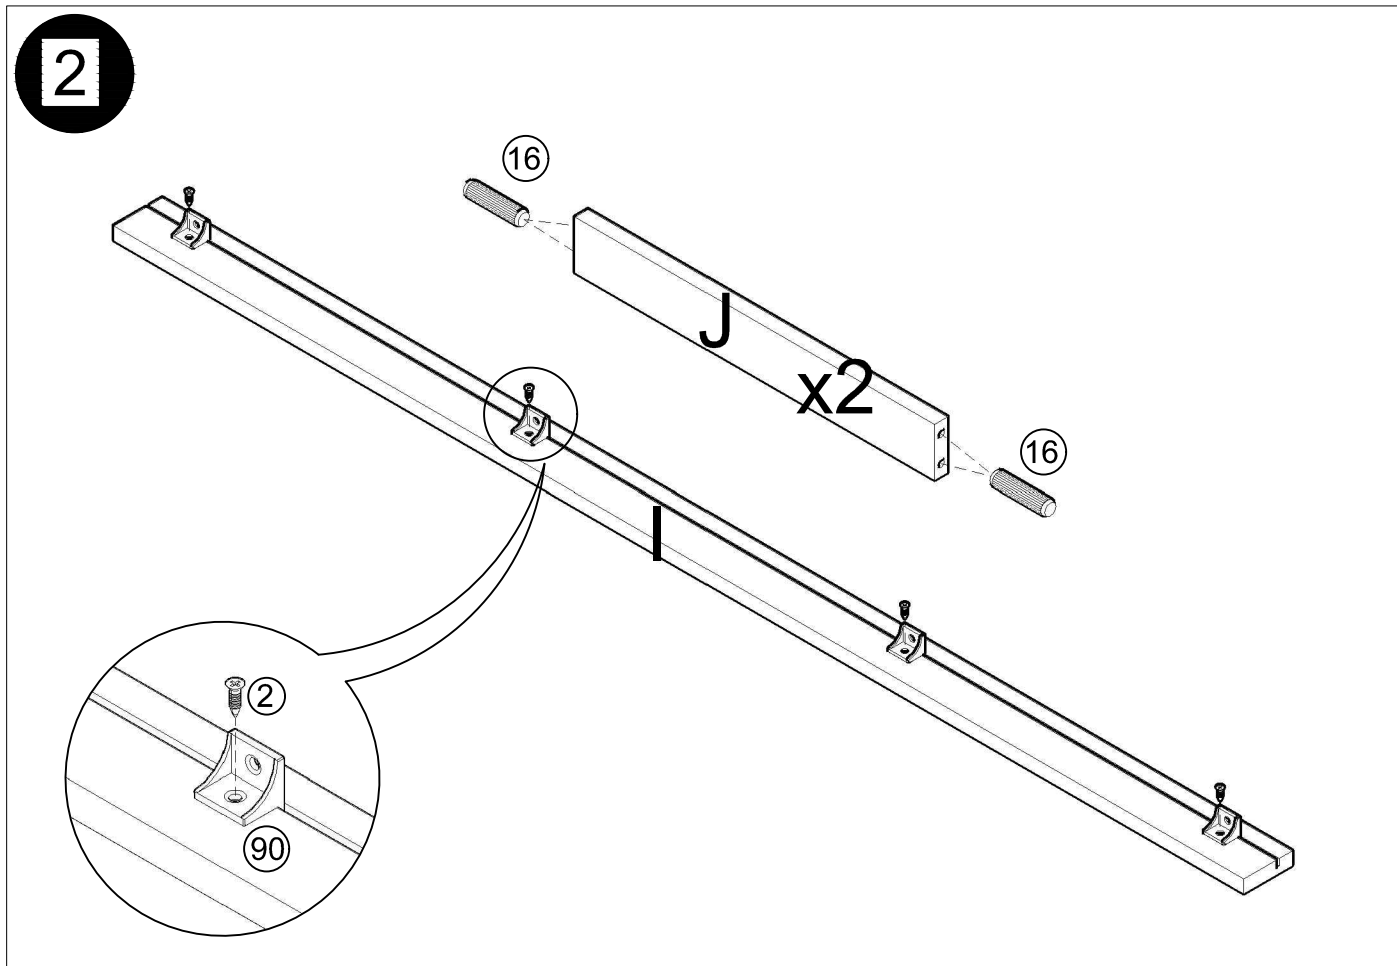

APARADOR 3 PTAS.+HUECO 140x80 cm