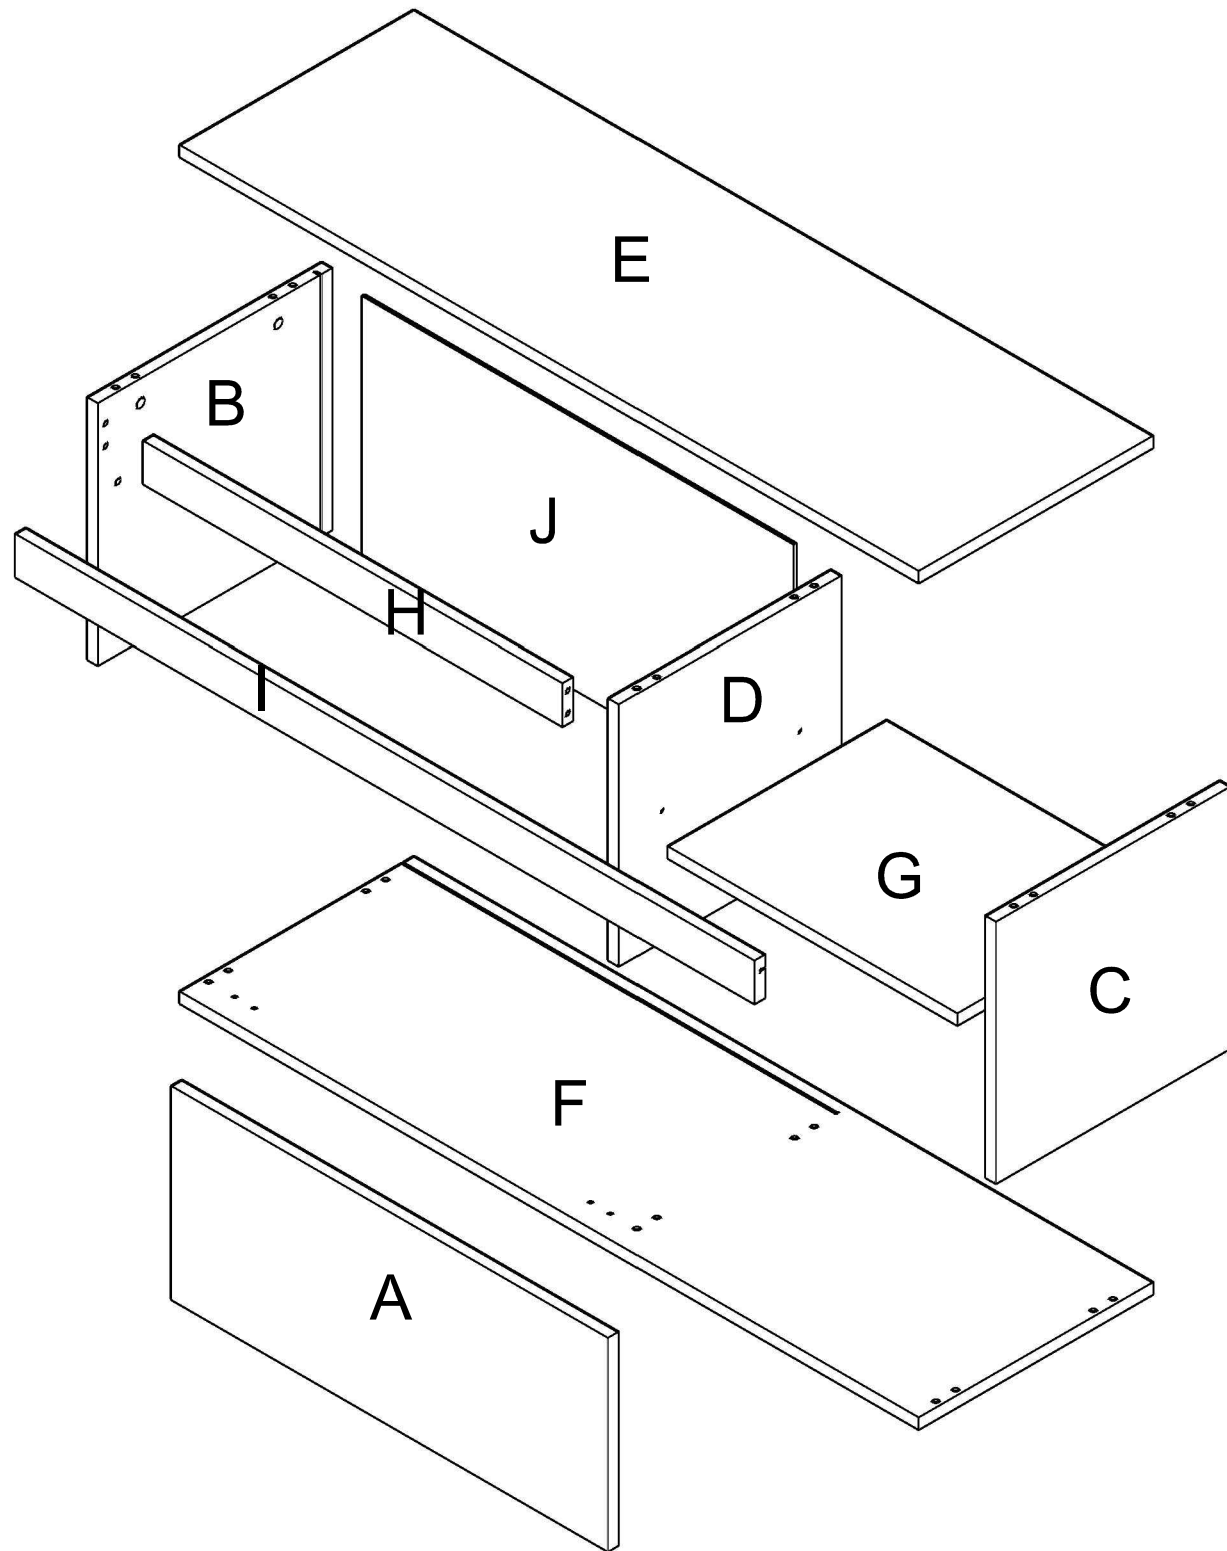

# MÓDULO TV 1P."ELIS" 120x40 cm

SKRAUT  
HOME

ES	MÓDULO TV 1P."ELIS" 120x40 cm	PT	MOBEL TV 1P. "ELIS" 120x40 cm
FR	MODULE TV 1P."ELIS" 120x40 cm	IT	PORTA TV 1A. "ELIS" 120x40 cm
EN	TV UNIT 1D. "ELIS" 120x40 cm	DE	TV MÖBEL 1T. "ELIS" 120x40 cm

# MÓDULO TV 1PTA.+HUECO 120x40 cm

<b>A</b>	1PU9336	709 x 300 x 16	<b>E</b>	1EN7778	1200 x 380 x 16	<b>I</b>	1VA9013	1200 x 60 x 16
<b>B</b>	1LA9794I	368 x 380 x 16	<b>F</b>	1EN7779	1200 x 380 x 16	<b>J</b>	MTB2114	692 x 380 x 3
<b>C</b>	1LA9794D	368 x 380 x 16	<b>G</b>	1SI9469	470 x 355 x 16			
<b>D</b>	1LA9792I	368 x 360 x 16	<b>H</b>	1VA9014	680 x 60 x 16			

# MÓDULO TV 1PTA.+HUECO 120x40 cm

MÓDULO TV 1PTA.+HUECO 120x40 cm

MÓDULO TV 1PTA.+HUECO 120x40 cm