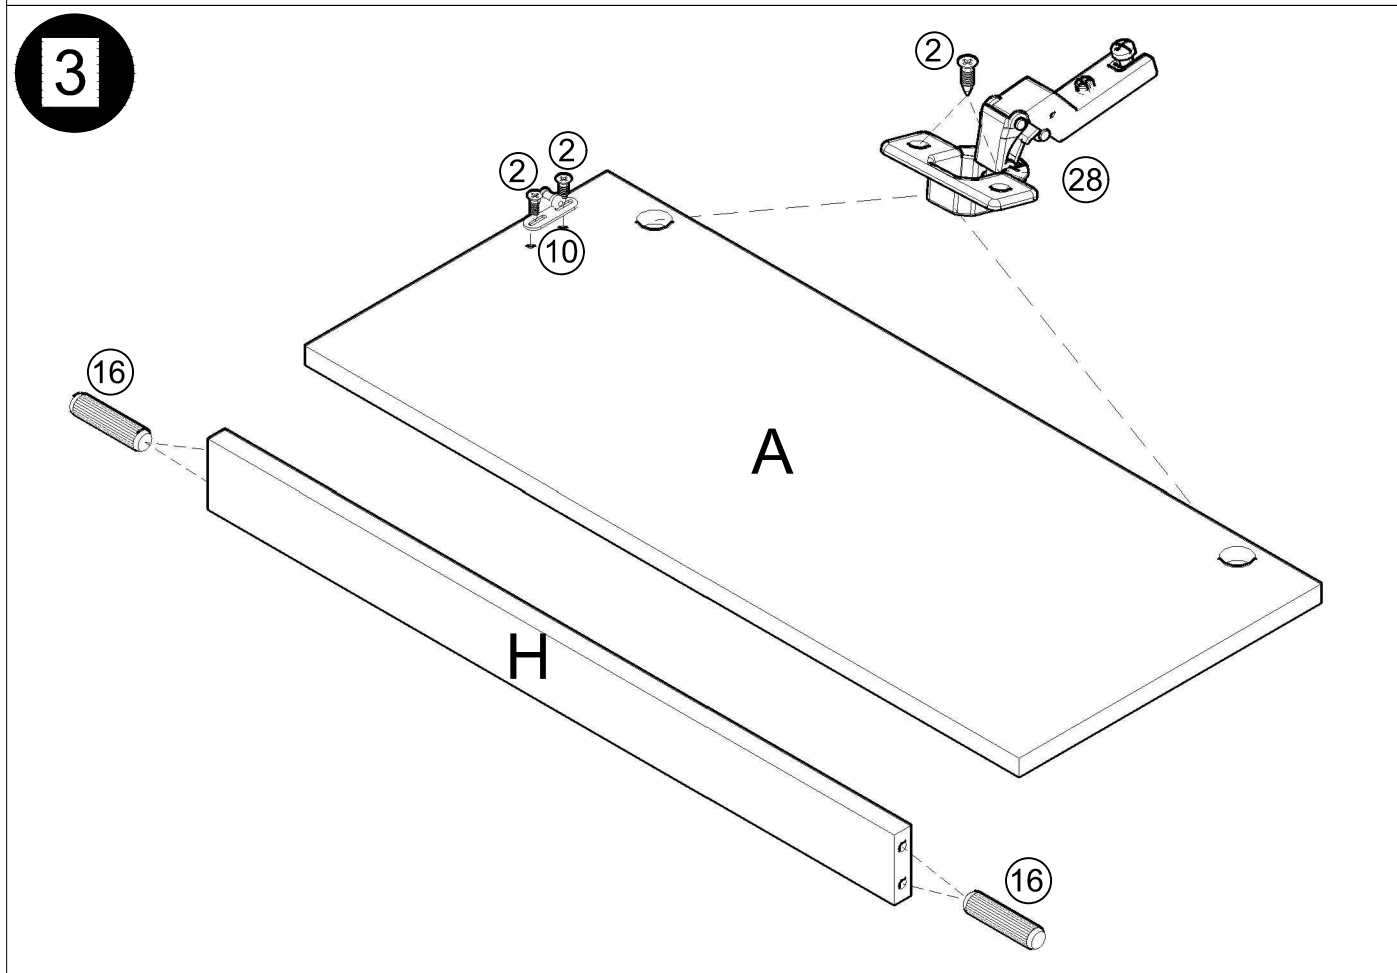

MÓDULO TV 1PTA.+HUECO 120x40 cm