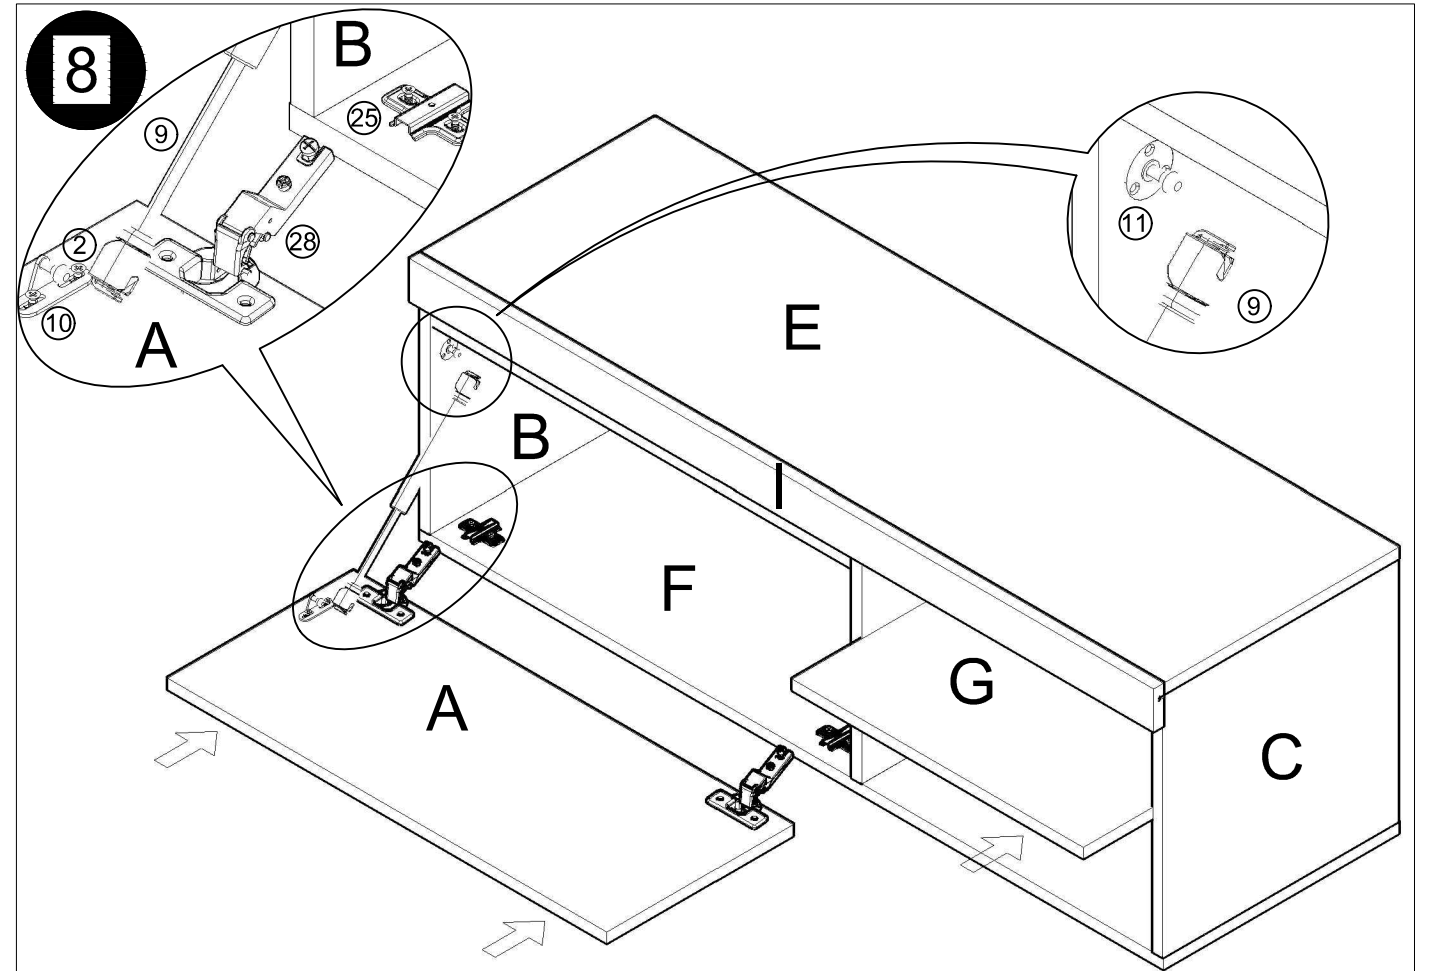

MÓDULO TV 1PTA.+HUECO 120x40 cm