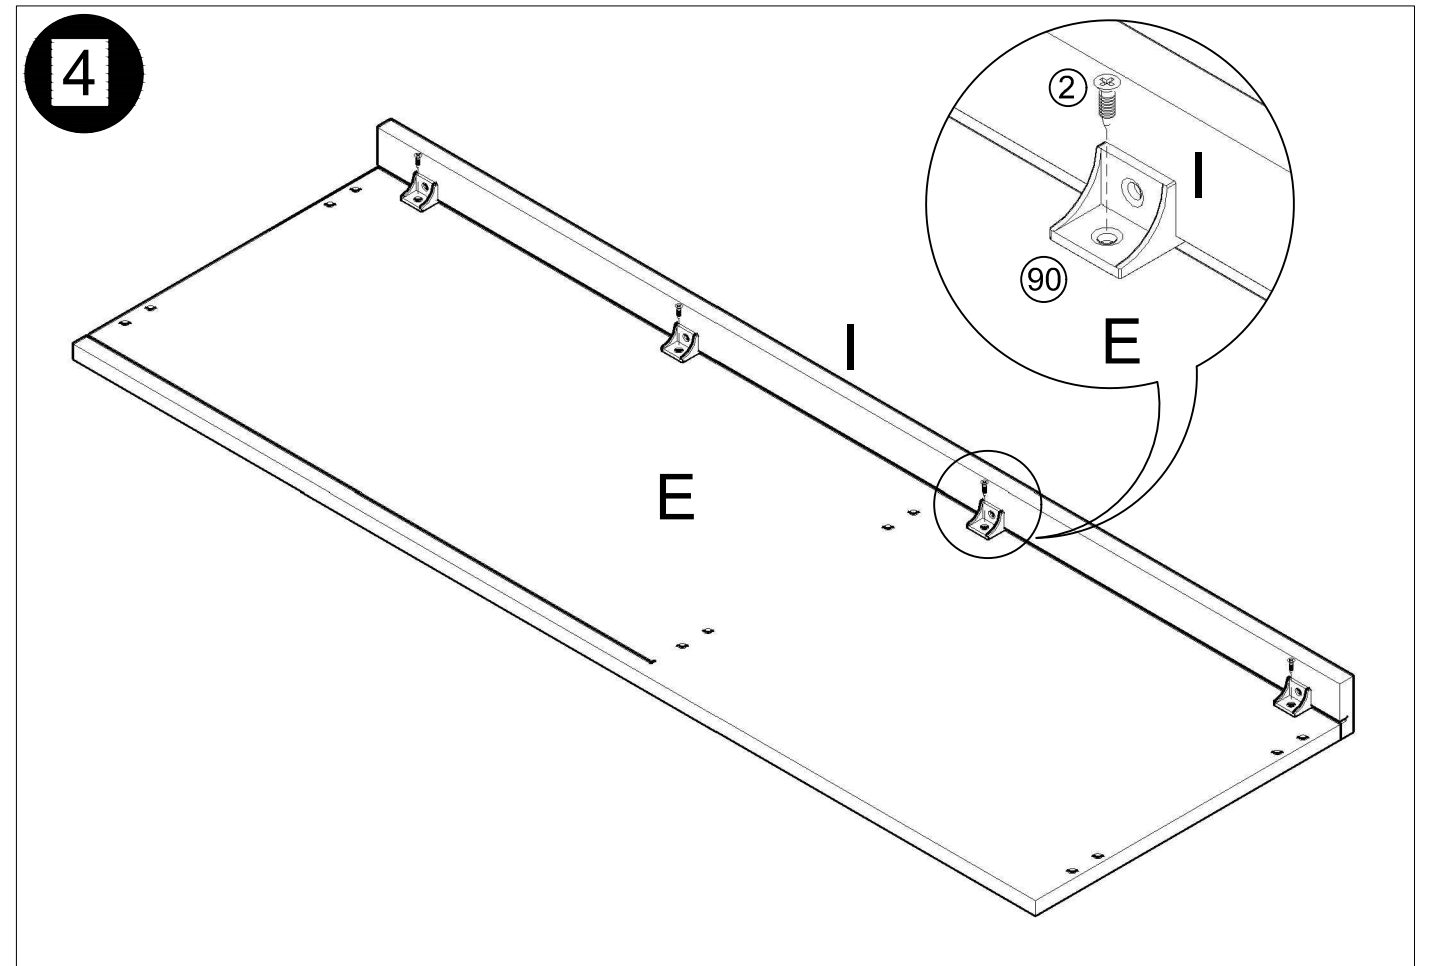

MÓDULO TV 1PTA.+HUECO 120x40 cm