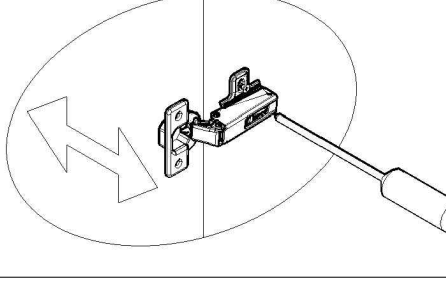

MÓDULO TV 1PTA.+HUECO 120x40 cm