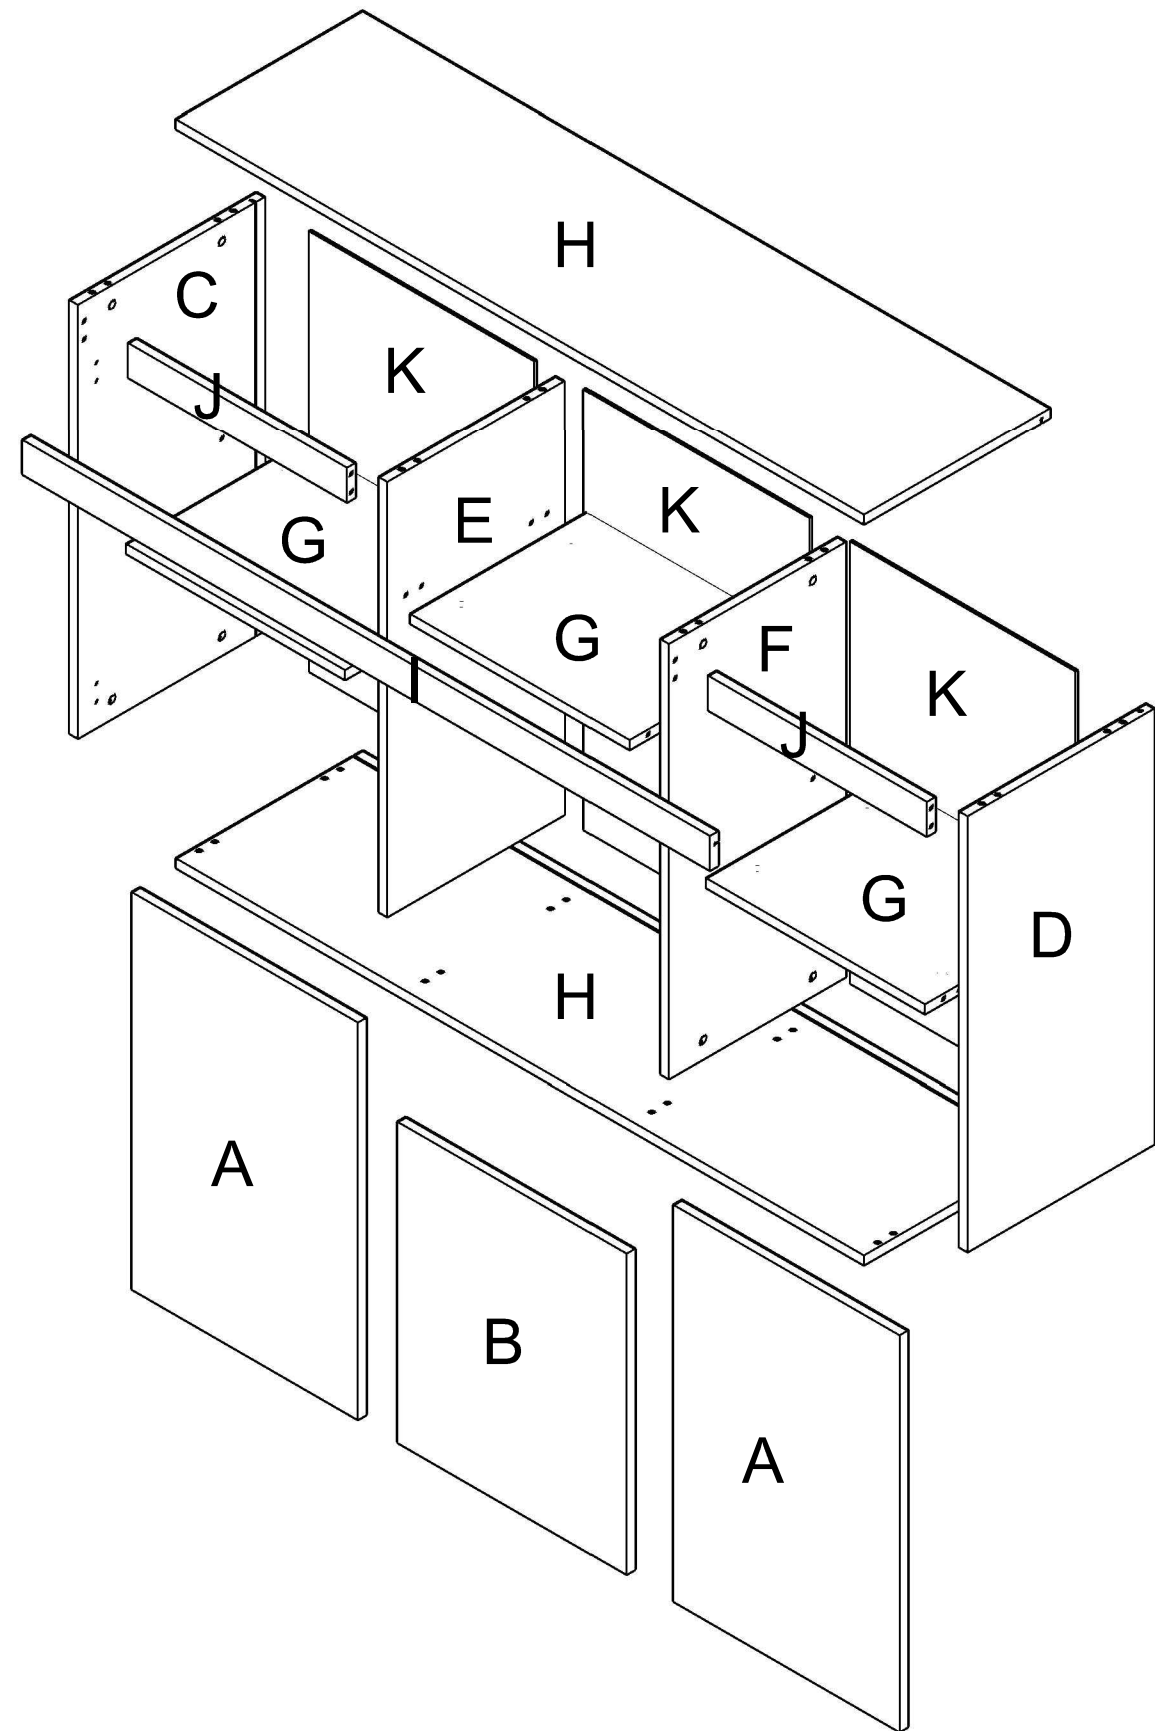

APARADOR 3 PTAS.+HUECO 140x80 cm

A	1PU9337	x2	460 x 700 x 16	E	1LA9796I	768 x 360 x 16	I	1VA9015	1401 x 60 x 16
B	1PU9338		465 x 360 x 16	F	1LA9796D	768 x 360 x 16	J	1VA9016	x2 445 x 60 x 16
C	1LA9795I		768 x 380 x 16	G	1SI9470	x3 445 x 360 x 16	K	MTB2115	x3 700 x 458 x 3
D	1LA9795D		768 x 380 x 16	H	1EN7780	x2 1401 x 380 x 16			

APARADOR 3 PTAS.+HUECO 140x80 cm