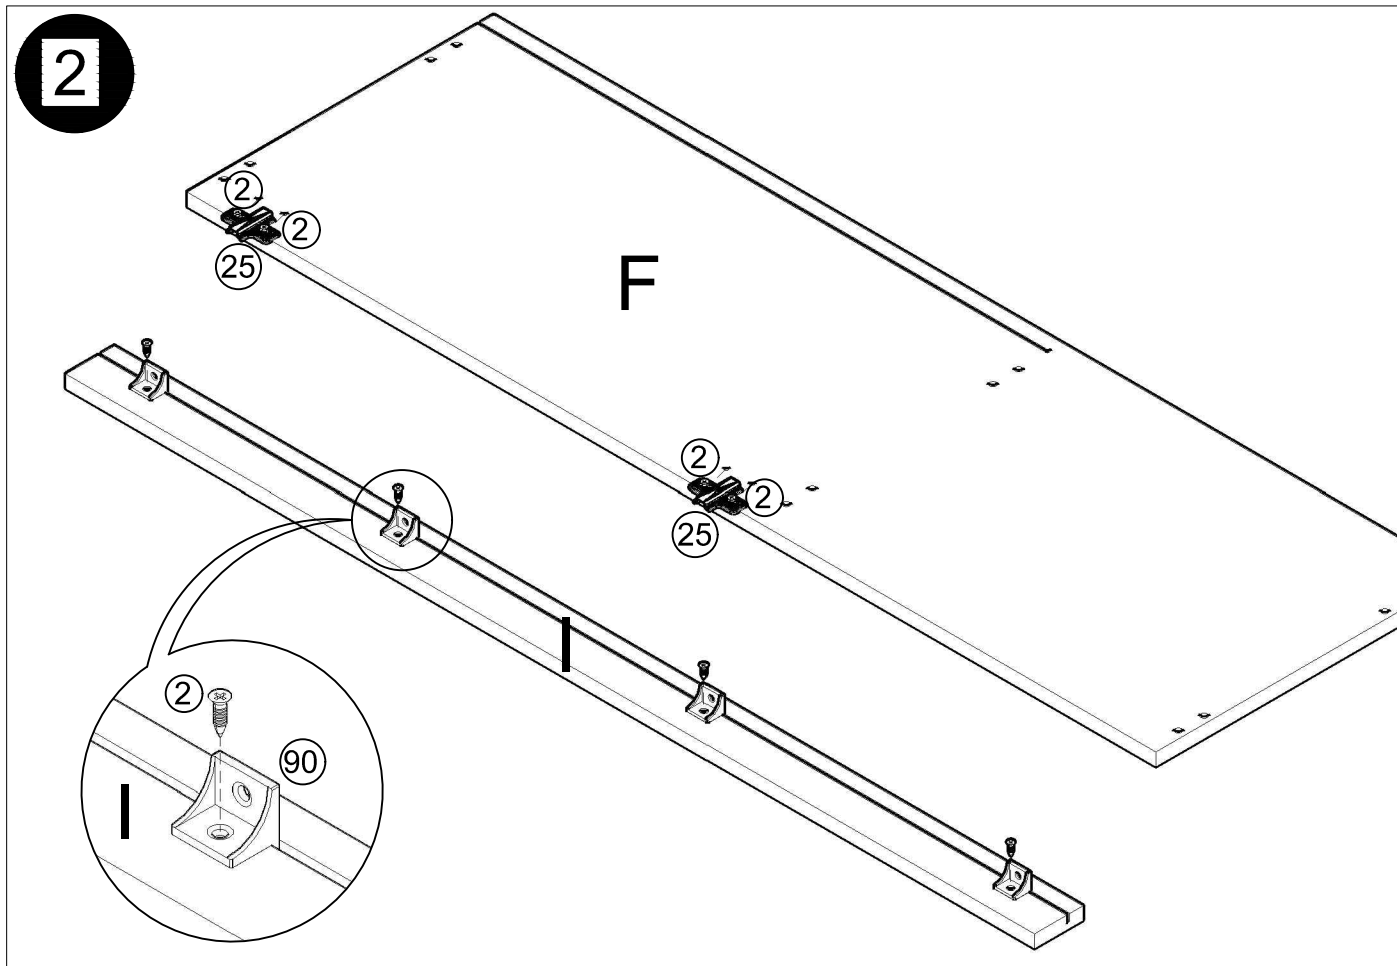

MÓDULO TV 1PTA.+HUECO 120x40 cm