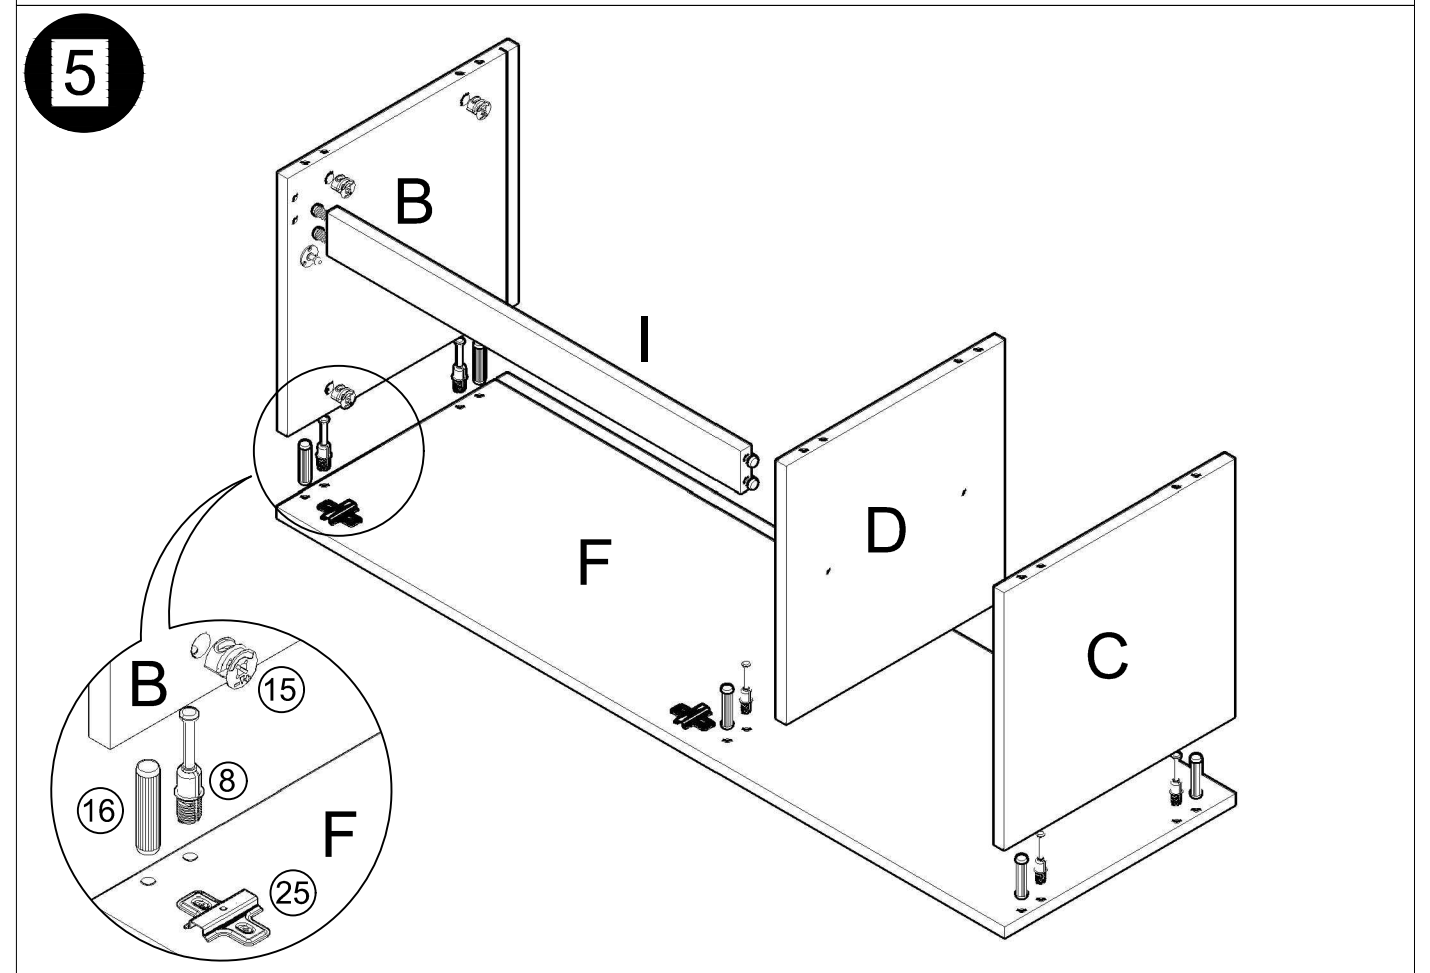

MÓDULO TV 1PTA.+HUECO 120x40 cm