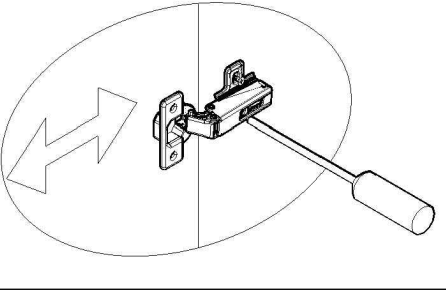

MÓDULO TV 1PTA.+HUECO 120x40 cm