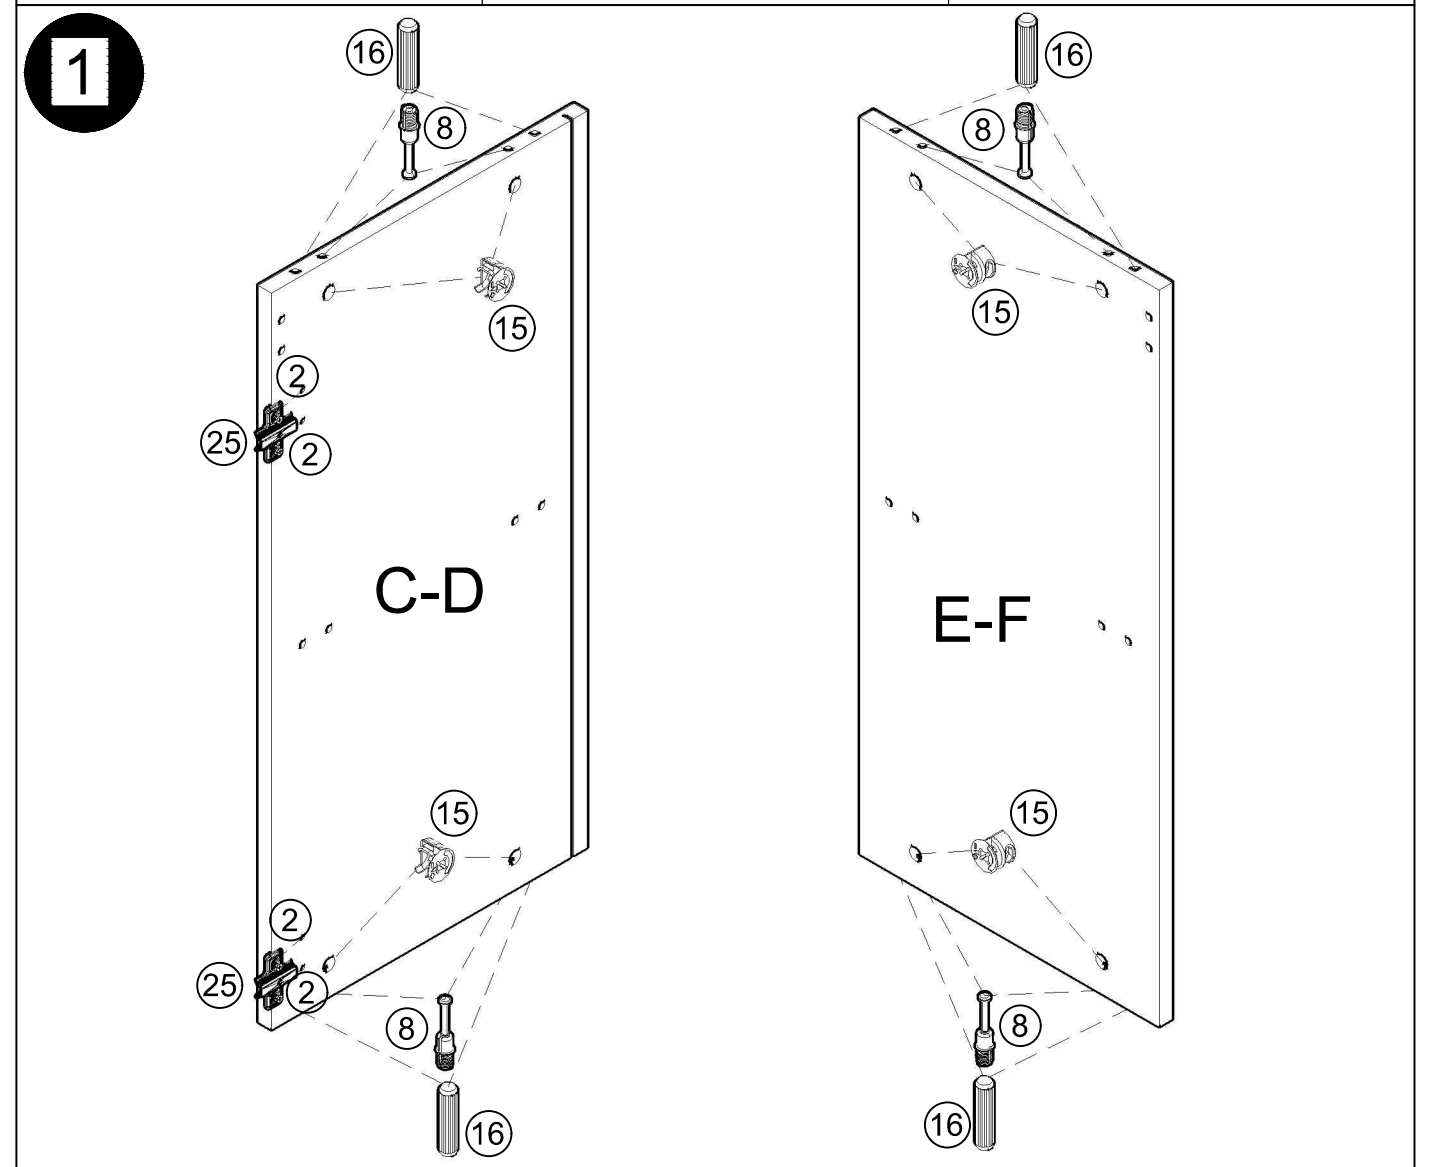

APARADOR 3 PTAS.+HUECO 140x80 cm

2	x32 MTR0420 3,5x15	8	x28 MTR0715
15	x28 MTR0720	16	x36 MVA0090
22	x10 MGR0110	25	x6 MBB0403
32	x10 MTR0210 3x20	90	x4 MVA1864
		17	x8 MTA0020
		28	x6 MBB0401
		91	x12 MVA0971