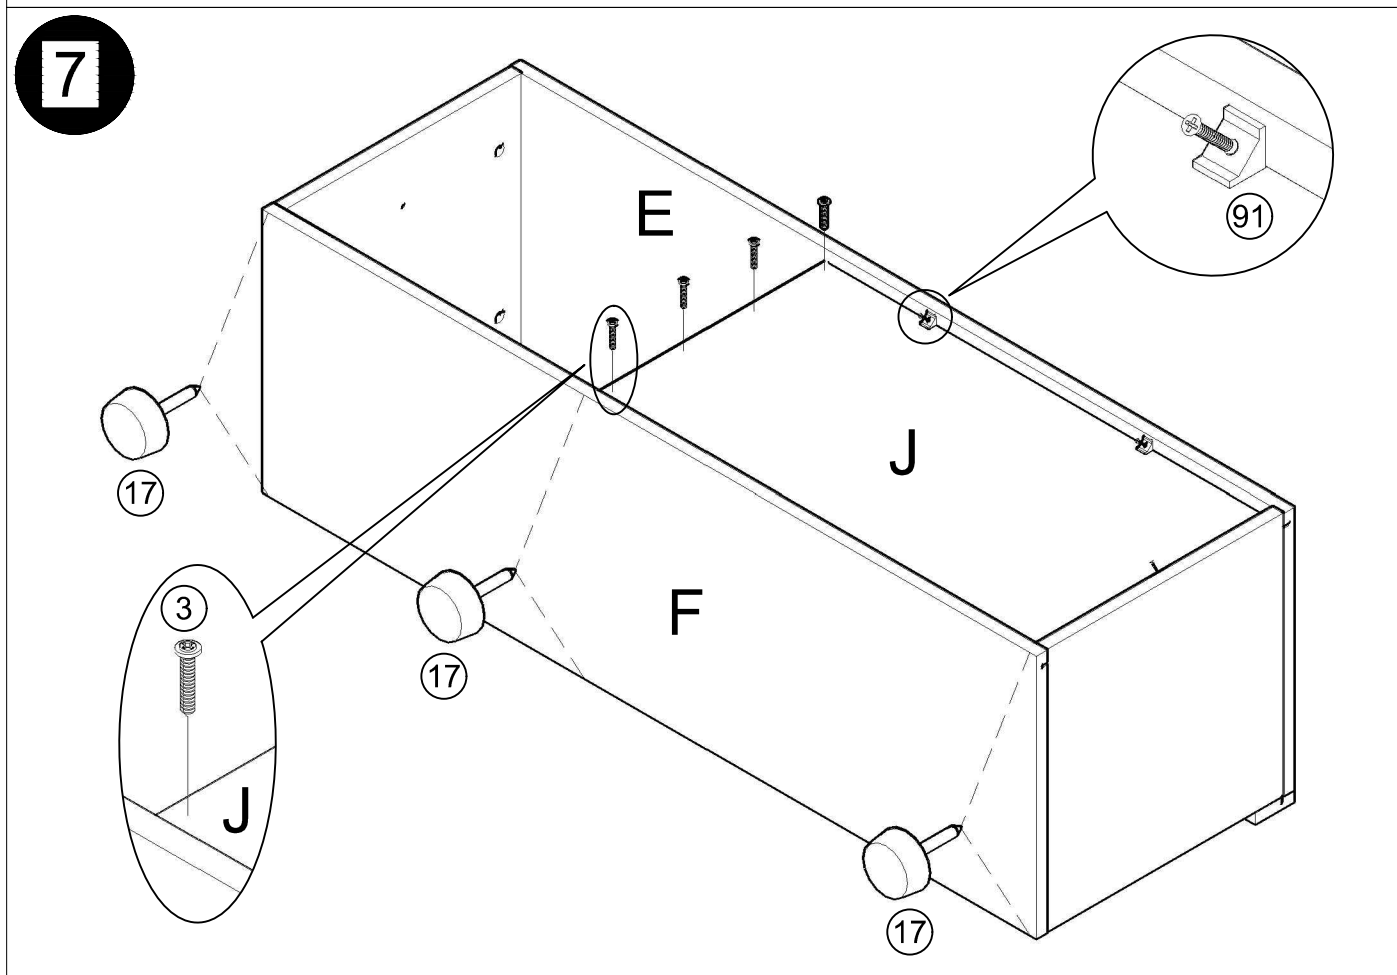

MÓDULO TV 1PTA.+HUECO 120x40 cm