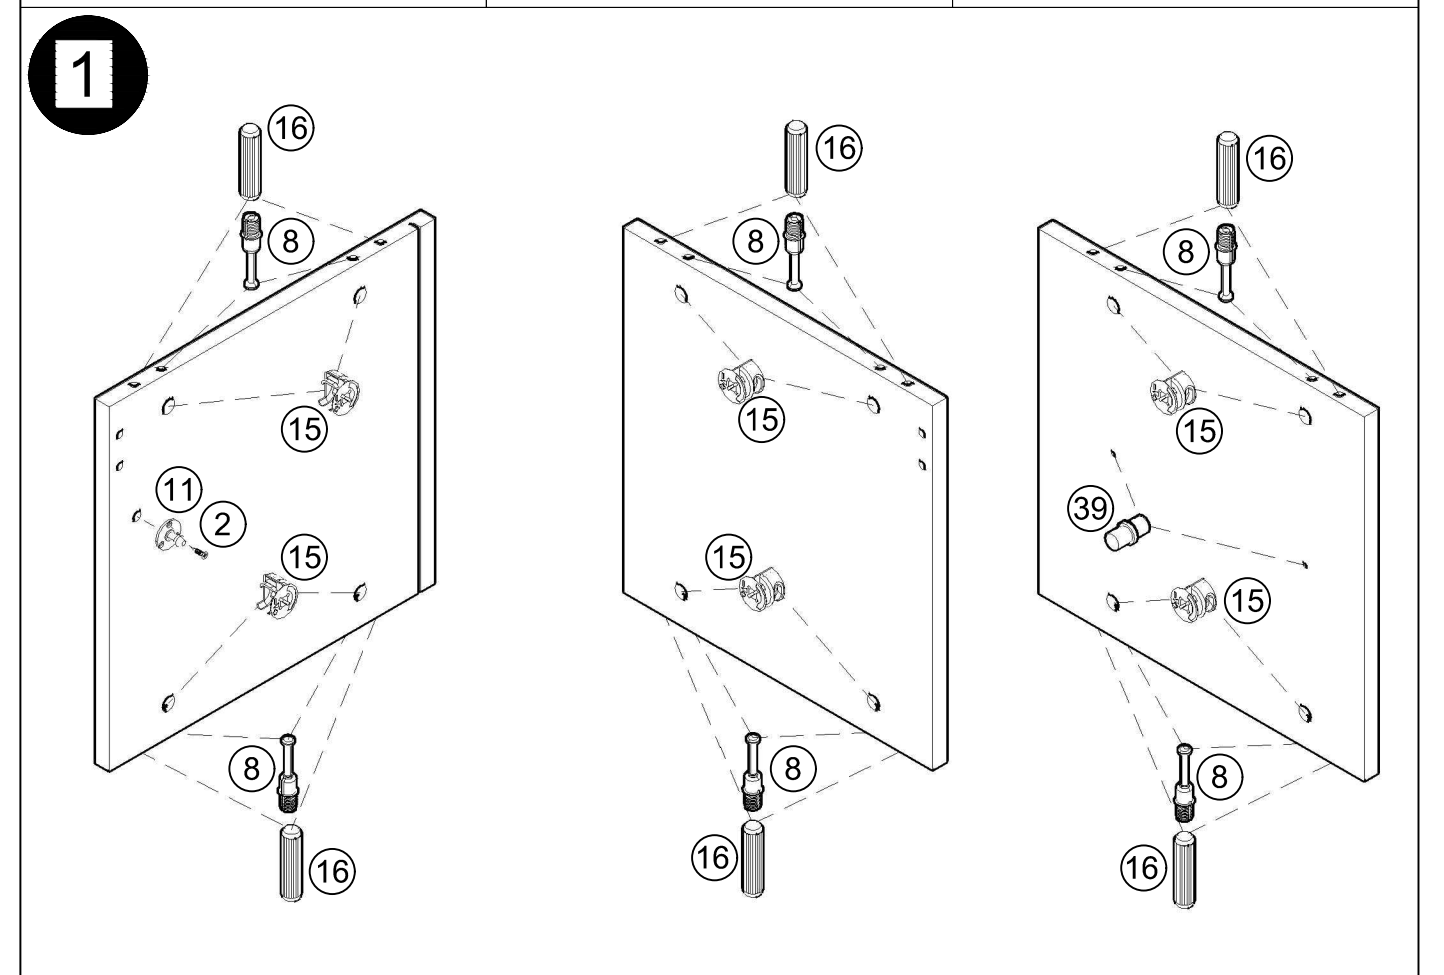

MÓDULO TV 1PTA.+HUECO 120x40 cm

2	x21	3	x4	8	x12
	MTR0420 3,5x15		MTR0610		MTR0715
9	x1	10	x1	11	x1
	MBB0266		MBB0262		MBB0263
15	x12	16	x16	17	x6
	MTR0720		MVA0090		MTA0020
25	x2	28	x2	39	x4
	MBB0403		MBB0402		MTR0630
90	x4	91	x6	59	x4
	MVA1864		MVA0971		MVA1736