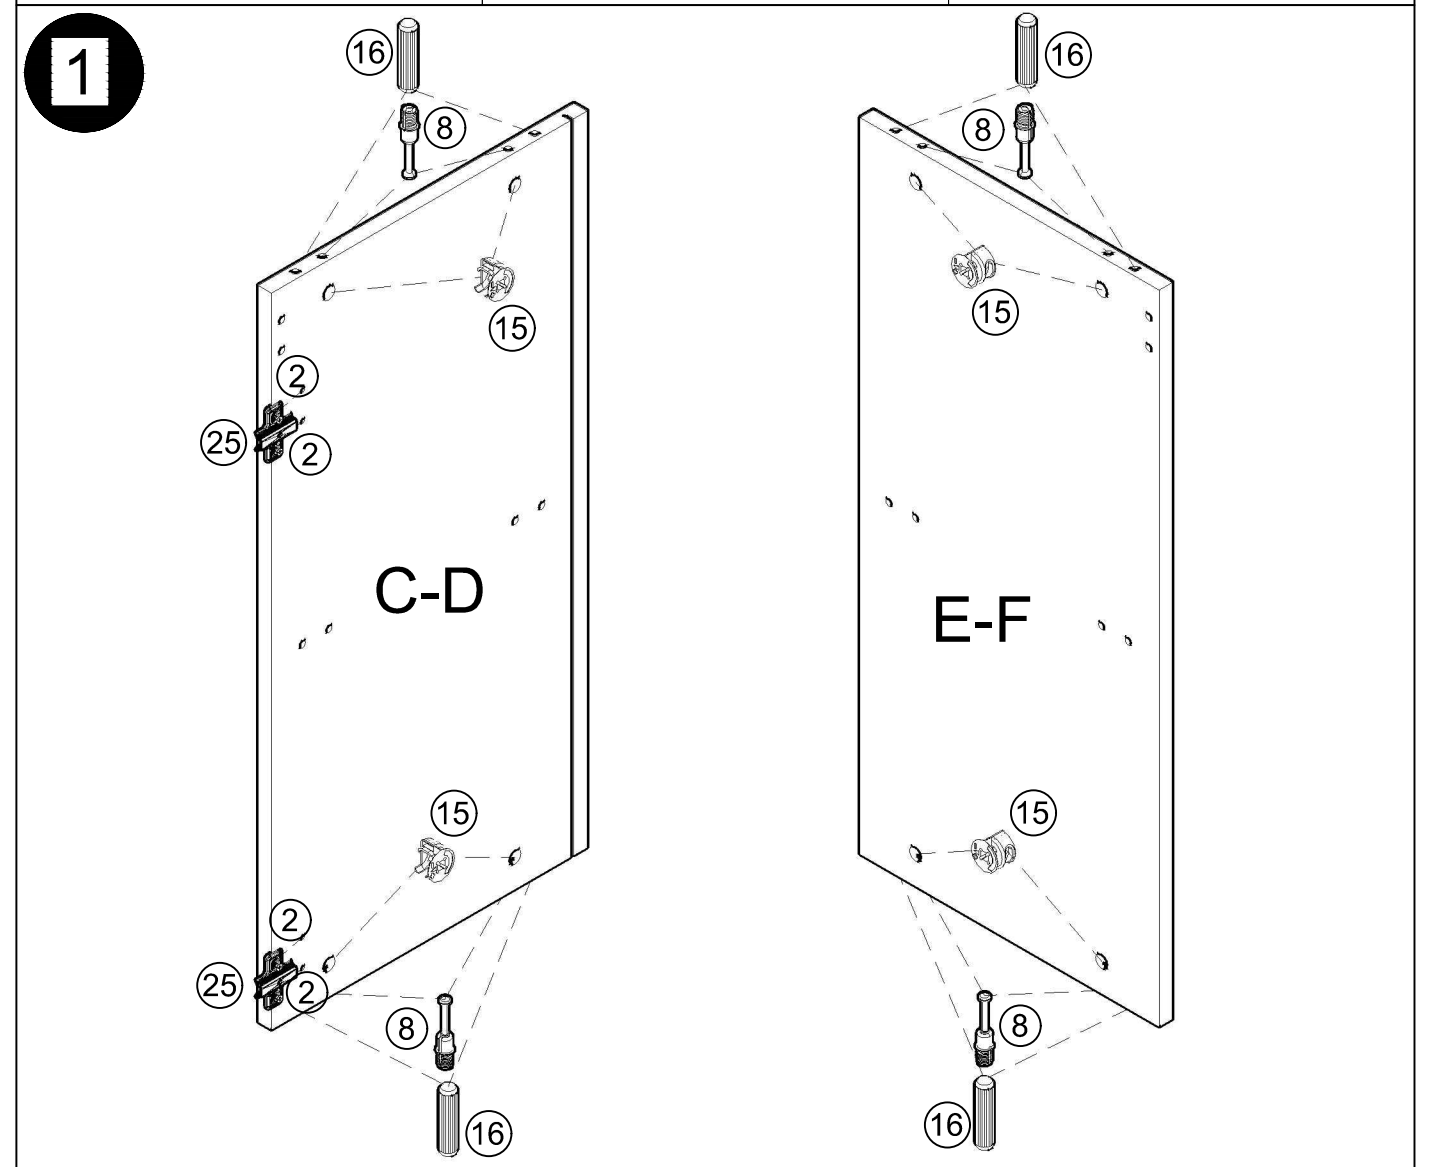

APARADOR 3 PTAS.+HUECO 140x80 cm

APARADOR 3 PTAS.+HUECO 140x80 cm

APARADOR 3 PTAS.+HUECO 140x80 cm

2	x32 MTR0420 3,5x15	8	x28 MTR0715
15	x28 MTR0720	16	x36 MVA0090
22	x10 MGR0110	25	x6 MBB0403
32	x10 MTR0210 3x20	90	x4 MVA1864
		17	x8 MTA0020
		28	x6 MBB0401
		91	x12 MVA0971

APARADOR 3 PTAS.+HUECO 140x80 cm

APARADOR 3 PTAS.+HUECO 140x80 cm