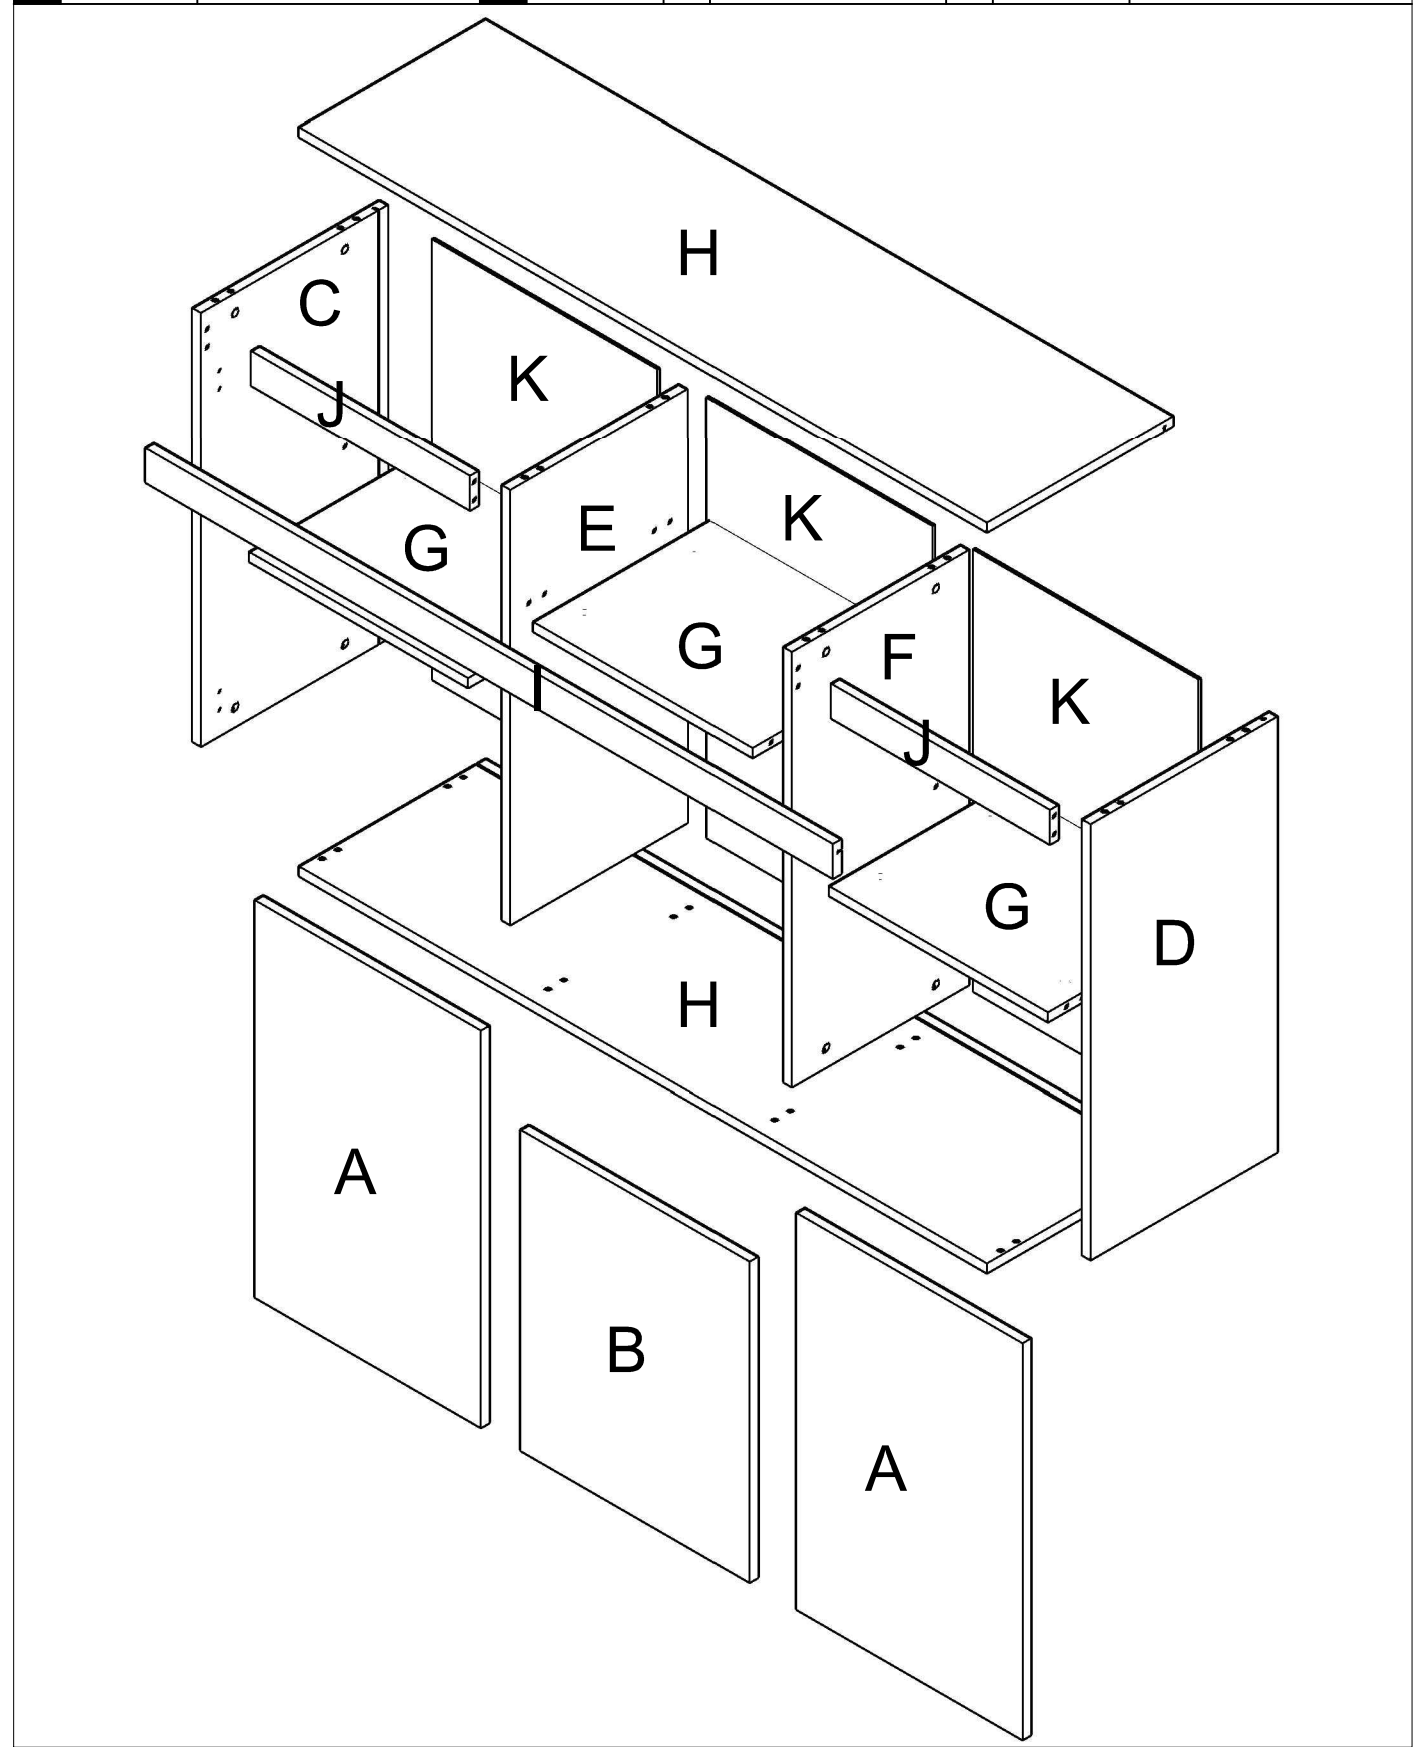

APARADOR 3 PTAS.+HUECO 140x80 cm

A	1PU9337	x2	460 x 700 x 16	E	1LA9796I	768 x 360 x 16	I	1VA9015	1401 x 60 x 16
B	1PU9338		465 x 360 x 16	F	1LA9796D	768 x 360 x 16	J	1VA9016	x2 445 x 60 x 16
C	1LA9795I		768 x 380 x 16	G	1SI9470	x3 445 x 360 x 16	K	MTB2115	x3 700 x 458 x 3
D	1LA9795D		768 x 380 x 16	H	1EN7780	x2 1401 x 380 x 16			

APARADOR 3 PTAS.+HUECO 140x80 cm