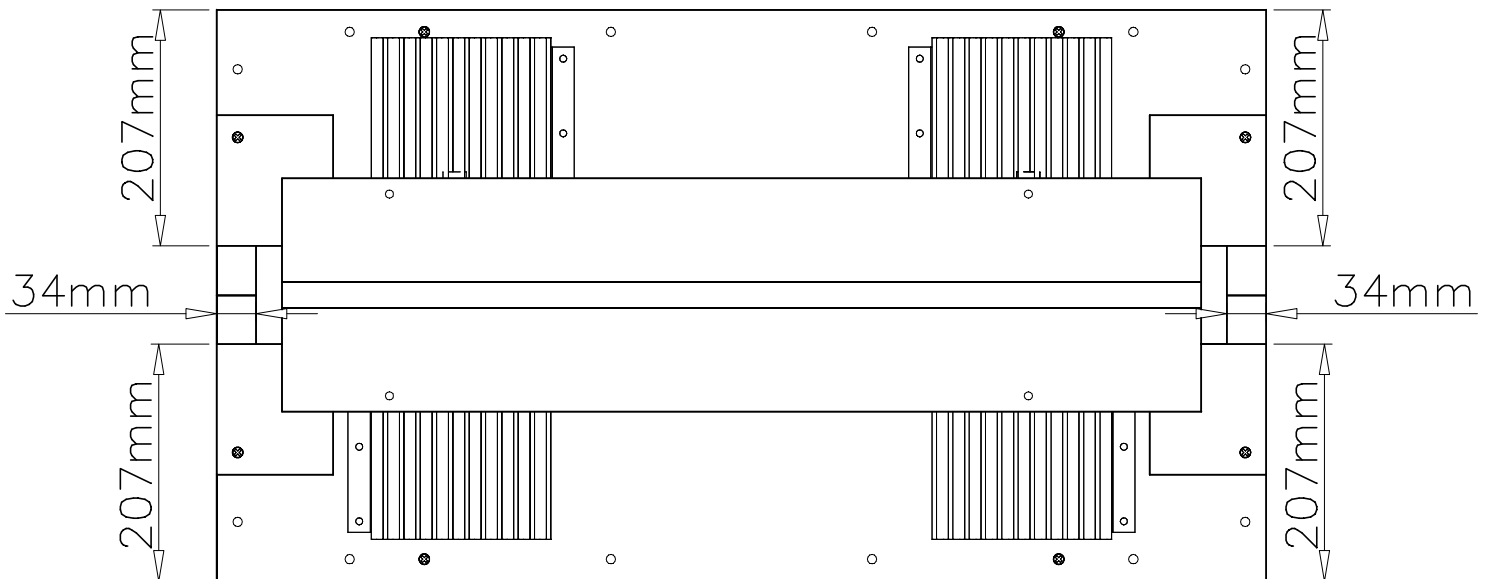

CONSOLA S

CONSOLA S

nr	L[mm]	D[mm]
1	900	250
2	308	90
3	724	245
4	724	245
5	842	175
6	842	130
7	722	84
8	788	150
9	788	200
10	900	420

W2 x...(1)	K2 ø15x16 x...(28)	B5 x...(21)	B6 x...(21)	P3 x...(10)	17 x...(28)
K5 x...(28)	B1 ø8x35 x...(46)	N20 M6x30 x...(4)	S13 x...(4)	G11 4x20 x...(12)	H18 x...(1)

II

III

IV

V

VI

VII

VIII

IX