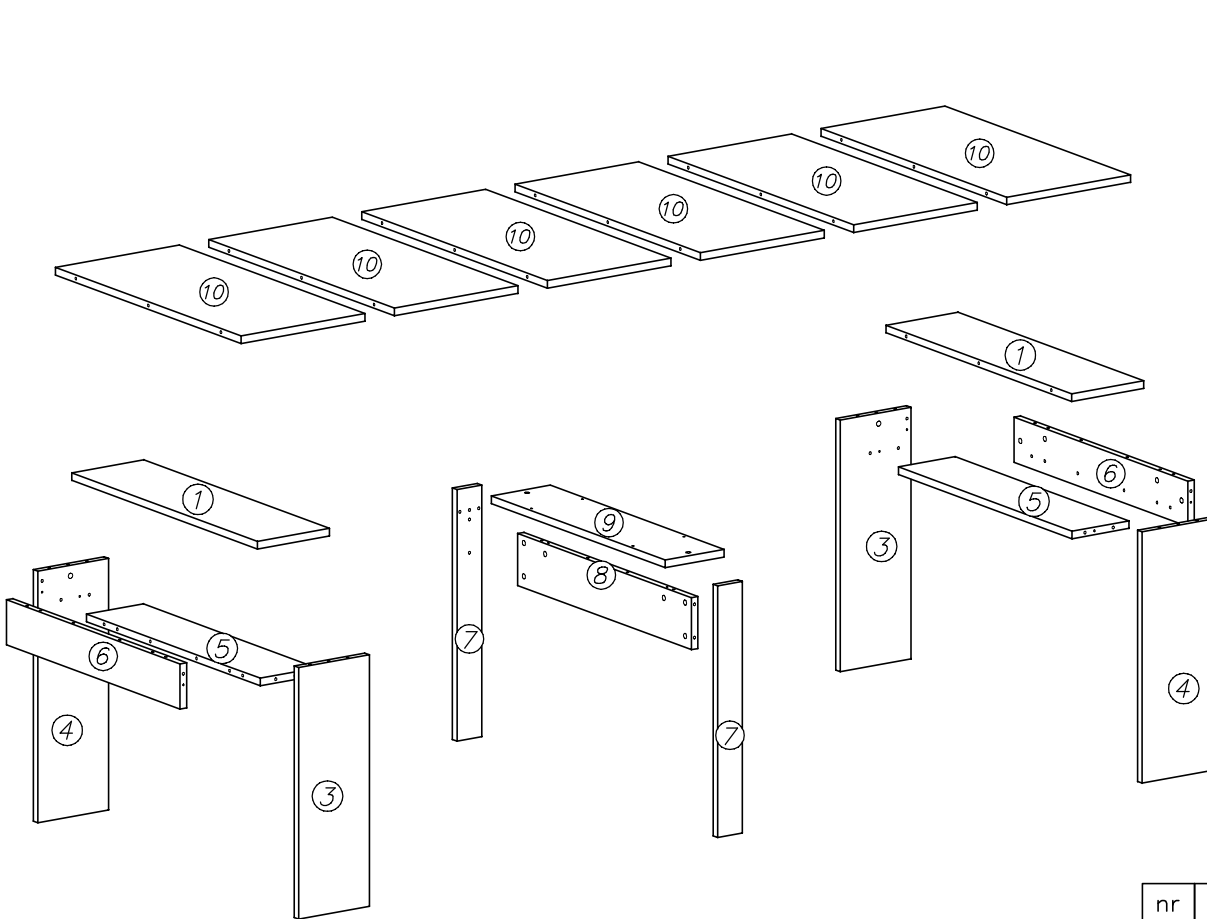

CONSOLA S

CONSOLA S

nr	L[mm]	D[mm]
1	900	250
2	308	90
3	724	245
4	724	245
5	842	175
6	842	130
7	722	84
8	788	150
9	788	200
10	900	420

W2 x...(1)	K2 ø15x16 x...(28)	B5 x...(21)	B6 x...(21)	P3 x...(10)	17 x...(28)
K5 x...(28)	B1 ø8x35 x...(46)	N20 M6x30 x...(4)	S13 x...(4)	G11 4x20 x...(12)	H18 x...(1)